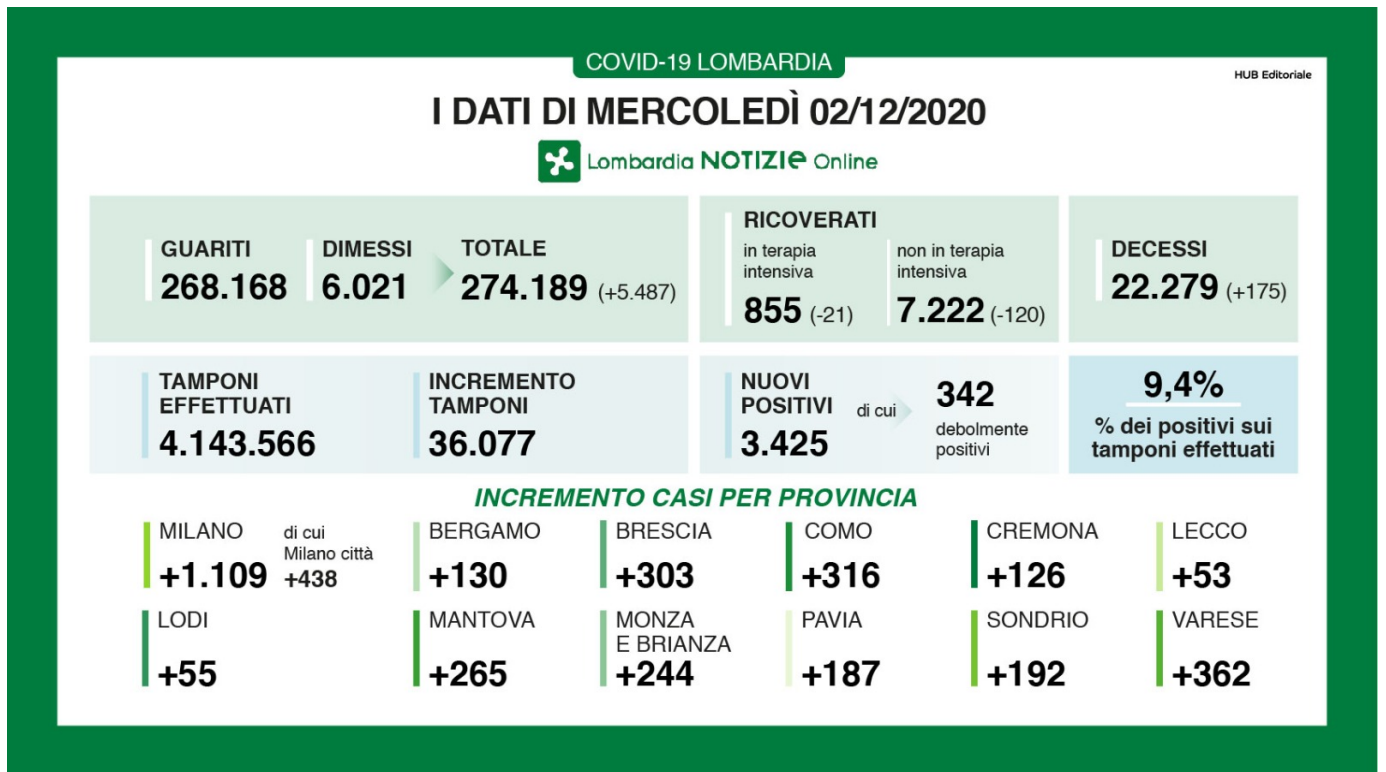

Home Attualità

Coronavirus in Lombardia, tutti gli aggiornamenti in diretta

2 Dicembre 2020  955604

+++ I DATI DI MERCOLEDÌ 2 DICEMBRE, AGGIORNAMENTO DELLE ORE 18

+++

Diminuiscono i ricoverati sia nei reparti (-120) sia nelle terapie intensive (-21). Il numero dei tamponi effettuati è 36.077 e 3.425 sono i nuovi positivi (9,4%). I guariti/dimessi sono 5.487.

I DATI DI MERCOLEDÌ 02/12/2020

 Lombardia NOTIZIE Online

I dati di oggi:

- i tamponi effettuati: 36.077 totale complessivo: 4.143.566.
- i nuovi casi positivi: 3.425 (di cui 342 'debolmente positivi')
- i guariti/dimessi totale complessivo: 274.189 (+5.487), di cui 6.021 dimessi e 268.168 guariti
- in terapia intensiva: 855 (-21)
- i ricoverati non in terapia intensiva: 7.222 (-120)
- i decessi, totale complessivo: 22.279 (175)

I nuovi casi per provincia:

- Milano: 1.109, di cui 438 a Milano città;
- Bergamo: 130;
- Brescia: 303;
- Como: 316;
- Cremona: 126;
- Lecco: 53;
- Lodi: 55;
- Mantova: 265;
- Monza e Brianza: 244;

- Pavia: 187;
- Sondrio: 192;
- Varese: 362.

I DATI DI MARTEDÌ 01/12/2020

 Lombardia NOTIZIE Online

I dati di oggi:

- i tamponi effettuati: 34.811, totale complessivo: 4.107.489
- i nuovi casi positivi: 4.048 (di cui 189 'debolmente positivi' e XX a seguito di test sierologico)
- i guariti/dimessi totale complessivo: 268.702 (+8.174), di cui 5.954 dimessi e 262.748 guariti
- in terapia intensiva: 876 (-30)
- i ricoverati non in terapia intensiva: 7.342 (-91)
- i decessi, totale complessivo: 22.104 (+249)