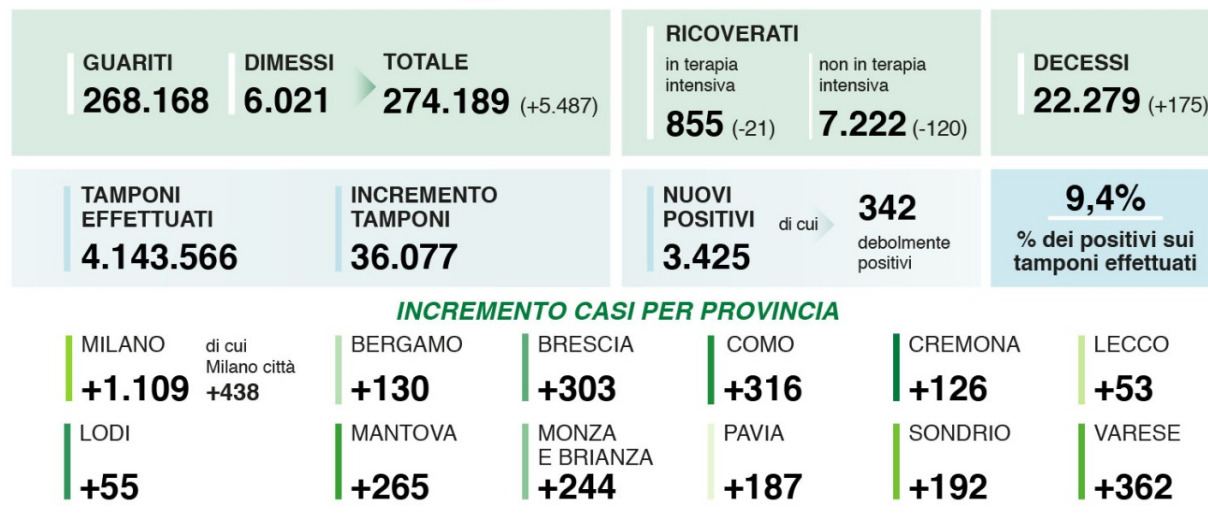

Home Attualità

Coronavirus in Lombardia, tutti gli aggiornamenti in diretta

2 Dicembre 2020  955604

+++ I DATI DI MERCOLEDÌ 2 DICEMBRE, AGGIORNAMENTO DELLE ORE 18

+++

Diminuiscono i ricoverati sia nei reparti (-120) sia nelle terapie intensive (-21). Il numero dei tamponi effettuati è 36.077 e 3.425 sono i nuovi positivi (9,4%). I guariti/dimessi sono 5.487.

I DATI DI MERCOLEDÌ 02/12/2020

 Lombardia NOTIZIE Online

I dati di oggi:

- i tamponi effettuati: 36.077 totale complessivo: 4.143.566.
- i nuovi casi positivi: 3.425 (di cui 342 'debolmente positivi')
- i guariti/dimessi totale complessivo: 274.189 (+5.487), di cui 6.021 dimessi e 268.168 guariti
- in terapia intensiva: 855 (-21)
- i ricoverati non in terapia intensiva: 7.222 (-120)
- i decessi, totale complessivo: 22.279 (175)

I nuovi casi per provincia:

- Milano: 1.109, di cui 438 a Milano città;
- Bergamo: 130;
- Brescia: 303;
- Como: 316;
- Cremona: 126;
- Lecco: 53;
- Lodi: 55;
- Mantova: 265;
- Monza e Brianza: 244;

- Pavia: 187;
- Sondrio: 192;
- Varese: 362.

I DATI DI MARTEDÌ 01/12/2020

 Lombardia NOTIZIE Online

I dati di oggi:

- i tamponi effettuati: 34.811, totale complessivo: 4.107.489
- i nuovi casi positivi: 4.048 (di cui 189 'debolmente positivi' e XX a seguito di test sierologico)
- i guariti/dimessi totale complessivo: 268.702 (+8.174), di cui 5.954 dimessi e 262.748 guariti
- in terapia intensiva: 876 (-30)
- i ricoverati non in terapia intensiva: 7.342 (-91)
- i decessi, totale complessivo: 22.104 (+249)