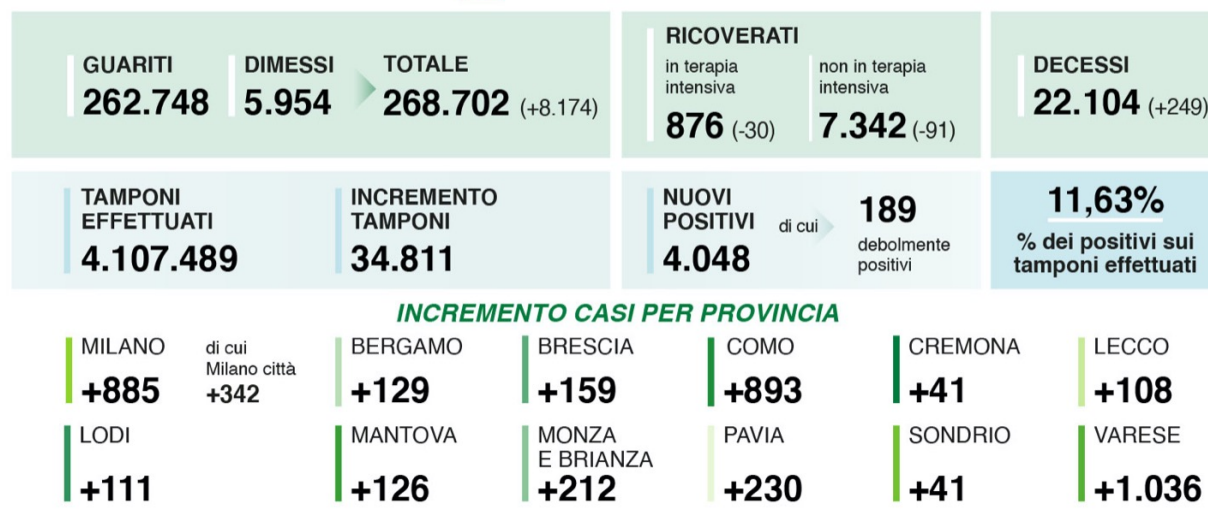

Home Attualità

Coronavirus in Lombardia, tutti gli aggiornamenti in diretta

2 Dicembre 2020  955604

+++ I DATI DI MERCOLEDÌ 2 DICEMBRE, AGGIORNAMENTO DELLE ORE 18

+++

Diminuiscono i ricoverati sia nei reparti (-120) sia nelle terapie intensive (-21). Il numero dei tamponi effettuati è 36.077 e 3.425 sono i nuovi positivi (9,4%). I guariti/dimessi sono 5.487.

I DATI DI MERCOLEDÌ 02/12/2020

 Lombardia NOTIZIE Online

I dati di oggi:

- i tamponi effettuati: 36.077 totale complessivo: 4.143.566.
- i nuovi casi positivi: 3.425 (di cui 342 'debolmente positivi')
- i guariti/dimessi totale complessivo: 274.189 (+5.487), di cui 6.021 dimessi e 268.168 guariti
- in terapia intensiva: 855 (-21)
- i ricoverati non in terapia intensiva: 7.222 (-120)
- i decessi, totale complessivo: 22.279 (175)

I nuovi casi per provincia:

- Milano: 1.109, di cui 438 a Milano città;
- Bergamo: 130;
- Brescia: 303;
- Como: 316;
- Cremona: 126;
- Lecco: 53;
- Lodi: 55;
- Mantova: 265;
- Monza e Brianza: 244;

- Pavia: 187;
- Sondrio: 192;
- Varese: 362.

I DATI DI MARTEDÌ 01/12/2020

 Lombardia NOTIZIE Online

I dati di oggi:

- i tamponi effettuati: 34.811, totale complessivo: 4.107.489
- i nuovi casi positivi: 4.048 (di cui 189 'debolmente positivi' e XX a seguito di test sierologico)
- i guariti/dimessi totale complessivo: 268.702 (+8.174), di cui 5.954 dimessi e 262.748 guariti
- in terapia intensiva: 876 (-30)
- i ricoverati non in terapia intensiva: 7.342 (-91)
- i decessi, totale complessivo: 22.104 (+249)