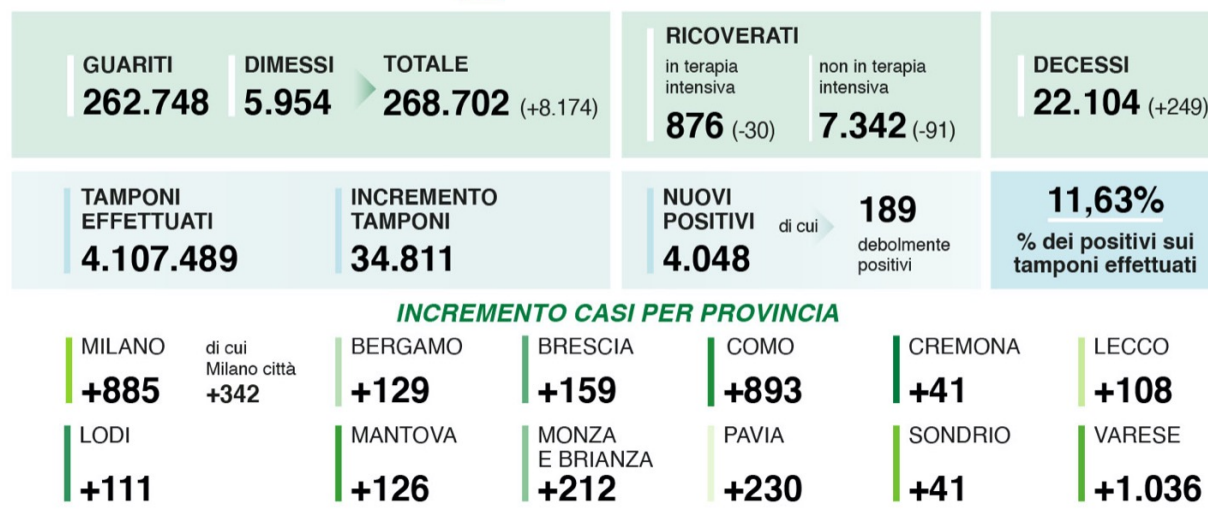

Home Attualità

Coronavirus in Lombardia, tutti gli aggiornamenti in diretta

2 Dicembre 2020  955831

+++ I DATI DI MERCOLEDÌ 2 DICEMBRE, AGGIORNAMENTO DELLE ORE 18

+++

Diminuiscono i ricoverati sia nei reparti (-120) sia nelle terapie intensive (-21). Il numero dei tamponi effettuati è 36.077 e 3.425 sono i nuovi positivi (9,4%). I guariti/dimessi sono 5.487.

I DATI DI MERCOLEDÌ 02/12/2020

 Lombardia NOTIZIE Online

I dati di oggi:

- i tamponi effettuati: 36.077 totale complessivo: 4.143.566.
- i nuovi casi positivi: 3.425 (di cui 342 'debolmente positivi')
- i guariti/dimessi totale complessivo: 274.189 (+5.487), di cui 6.021 dimessi e 268.168 guariti
- in terapia intensiva: 855 (-21)
- i ricoverati non in terapia intensiva: 7.222 (-120)
- i decessi, totale complessivo: 22.279 (175)

I nuovi casi per provincia:

- Milano: 1.109, di cui 438 a Milano città;
- Bergamo: 130;
- Brescia: 303;
- Como: 316;
- Cremona: 126;
- Lecco: 53;
- Lodi: 55;
- Mantova: 265;
- Monza e Brianza: 244;

- Pavia: 187;
- Sondrio: 192;
- Varese: 362.

I DATI DI MARTEDÌ 01/12/2020

 Lombardia NOTIZIE Online

I dati di oggi:

- i tamponi effettuati: 34.811, totale complessivo: 4.107.489
- i nuovi casi positivi: 4.048 (di cui 189 'debolmente positivi' e XX a seguito di test sierologico)
- i guariti/dimessi totale complessivo: 268.702 (+8.174), di cui 5.954 dimessi e 262.748 guariti
- in terapia intensiva: 876 (-30)
- i ricoverati non in terapia intensiva: 7.342 (-91)
- i decessi, totale complessivo: 22.104 (+249)