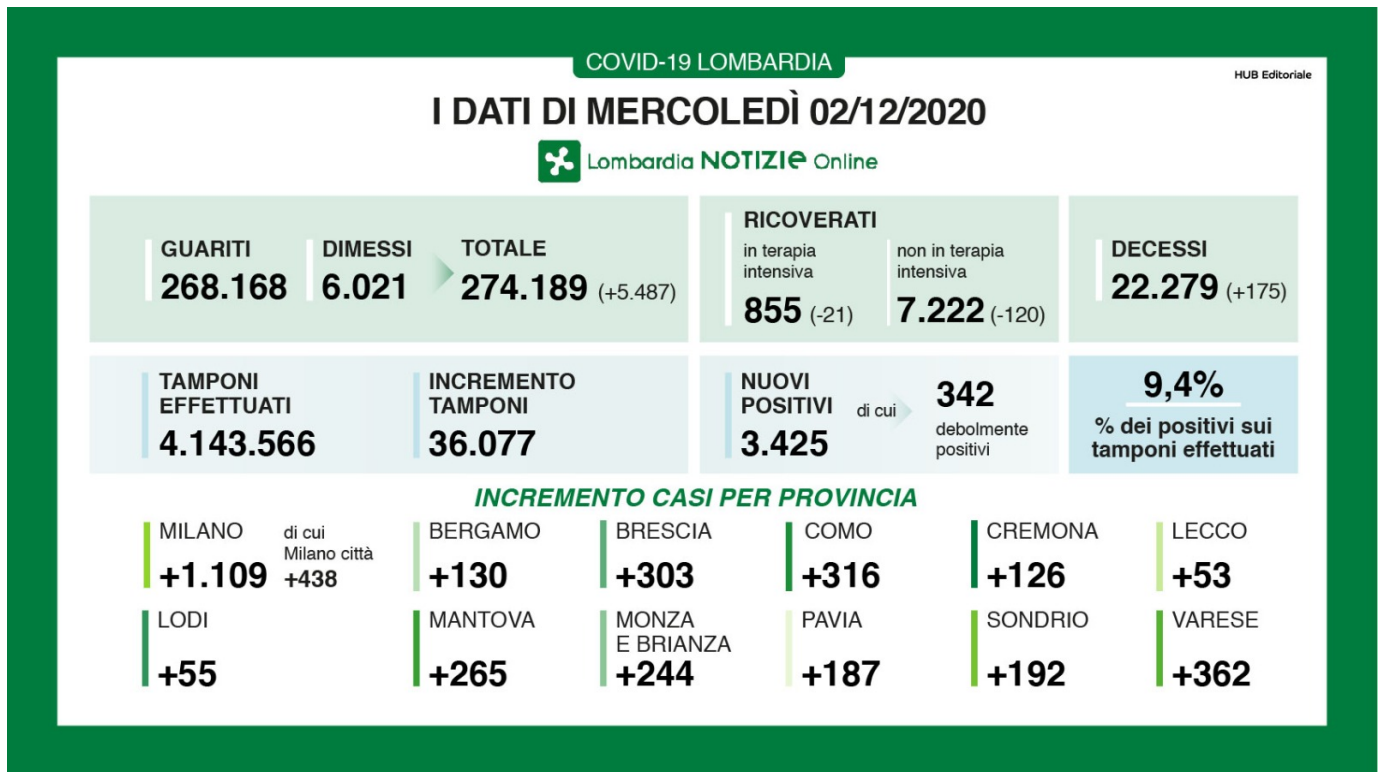

Home Attualità

Coronavirus in Lombardia, tutti gli aggiornamenti in diretta

2 Dicembre 2020  955831

+++ I DATI DI MERCOLEDÌ 2 DICEMBRE, AGGIORNAMENTO DELLE ORE 18

+++

Diminuiscono i ricoverati sia nei reparti (-120) sia nelle terapie intensive (-21). Il numero dei tamponi effettuati è 36.077 e 3.425 sono i nuovi positivi (9,4%). I guariti/dimessi sono 5.487.

I DATI DI MERCOLEDÌ 02/12/2020

 Lombardia NOTIZIE Online

I dati di oggi:

- i tamponi effettuati: 36.077 totale complessivo: 4.143.566.
- i nuovi casi positivi: 3.425 (di cui 342 'debolmente positivi')
- i guariti/dimessi totale complessivo: 274.189 (+5.487), di cui 6.021 dimessi e 268.168 guariti
- in terapia intensiva: 855 (-21)
- i ricoverati non in terapia intensiva: 7.222 (-120)
- i decessi, totale complessivo: 22.279 (175)

I nuovi casi per provincia:

- Milano: 1.109, di cui 438 a Milano città;
- Bergamo: 130;
- Brescia: 303;
- Como: 316;
- Cremona: 126;
- Lecco: 53;
- Lodi: 55;
- Mantova: 265;
- Monza e Brianza: 244;

- Pavia: 187;
- Sondrio: 192;
- Varese: 362.

I DATI DI MARTEDÌ 01/12/2020

 Lombardia NOTIZIE Online

I dati di oggi:

- i tamponi effettuati: 34.811, totale complessivo: 4.107.489
- i nuovi casi positivi: 4.048 (di cui 189 'debolmente positivi' e XX a seguito di test sierologico)
- i guariti/dimessi totale complessivo: 268.702 (+8.174), di cui 5.954 dimessi e 262.748 guariti
- in terapia intensiva: 876 (-30)
- i ricoverati non in terapia intensiva: 7.342 (-91)
- i decessi, totale complessivo: 22.104 (+249)