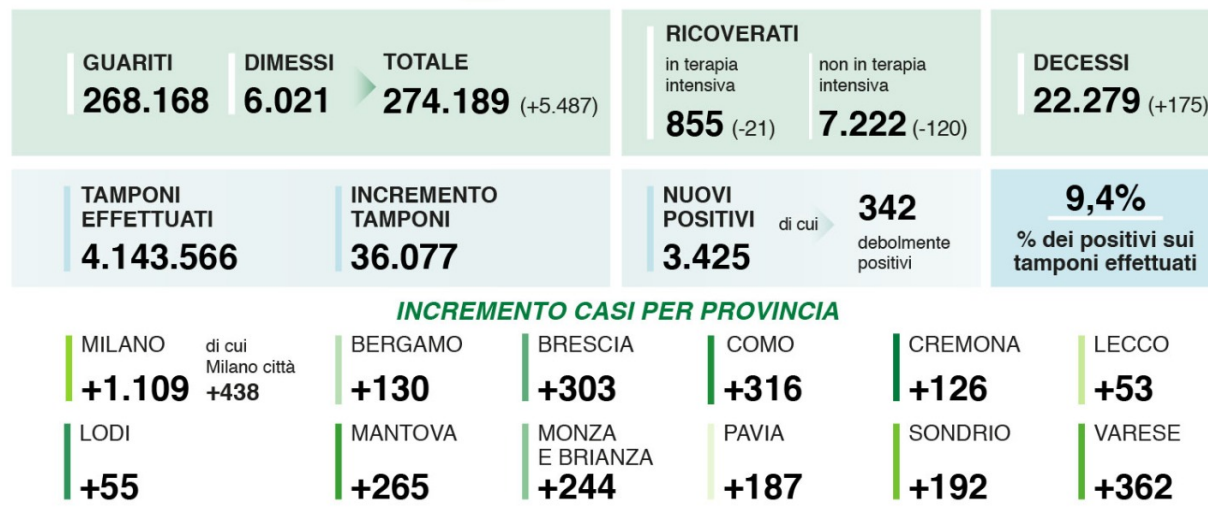

Home Attualità

Coronavirus in Lombardia, tutti gli aggiornamenti in diretta

2 Dicembre 2020  955831

+++ I DATI DI MERCOLEDÌ 2 DICEMBRE, AGGIORNAMENTO DELLE ORE 18

+++

Diminuiscono i ricoverati sia nei reparti (-120) sia nelle terapie intensive (-21). Il numero dei tamponi effettuati è 36.077 e 3.425 sono i nuovi positivi (9,4%). I guariti/dimessi sono 5.487.

I DATI DI MERCOLEDÌ 02/12/2020

 Lombardia NOTIZIE Online

I dati di oggi:

- i tamponi effettuati: 36.077 totale complessivo: 4.143.566.
- i nuovi casi positivi: 3.425 (di cui 342 'debolmente positivi')
- i guariti/dimessi totale complessivo: 274.189 (+5.487), di cui 6.021 dimessi e 268.168 guariti
- in terapia intensiva: 855 (-21)
- i ricoverati non in terapia intensiva: 7.222 (-120)
- i decessi, totale complessivo: 22.279 (175)

I nuovi casi per provincia:

- Milano: 1.109, di cui 438 a Milano città;
- Bergamo: 130;
- Brescia: 303;
- Como: 316;
- Cremona: 126;
- Lecco: 53;
- Lodi: 55;
- Mantova: 265;
- Monza e Brianza: 244;

- Pavia: 187;
- Sondrio: 192;
- Varese: 362.

I DATI DI MARTEDÌ 01/12/2020

 Lombardia NOTIZIE Online

I dati di oggi:

- i tamponi effettuati: 34.811, totale complessivo: 4.107.489
- i nuovi casi positivi: 4.048 (di cui 189 'debolmente positivi' e XX a seguito di test sierologico)
- i guariti/dimessi totale complessivo: 268.702 (+8.174), di cui 5.954 dimessi e 262.748 guariti
- in terapia intensiva: 876 (-30)
- i ricoverati non in terapia intensiva: 7.342 (-91)
- i decessi, totale complessivo: 22.104 (+249)