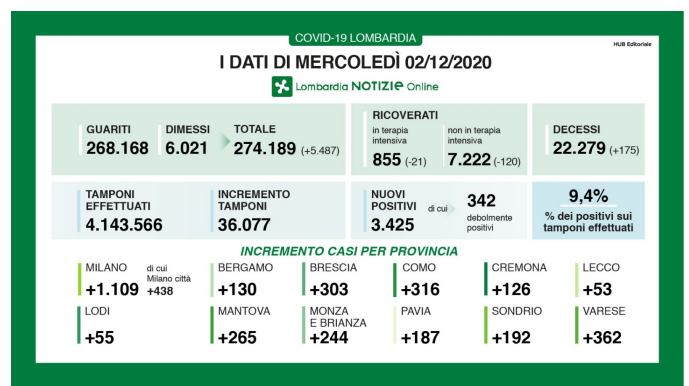

Coronavirus in Lombardia, tutti gli aggiornamenti in diretta - video