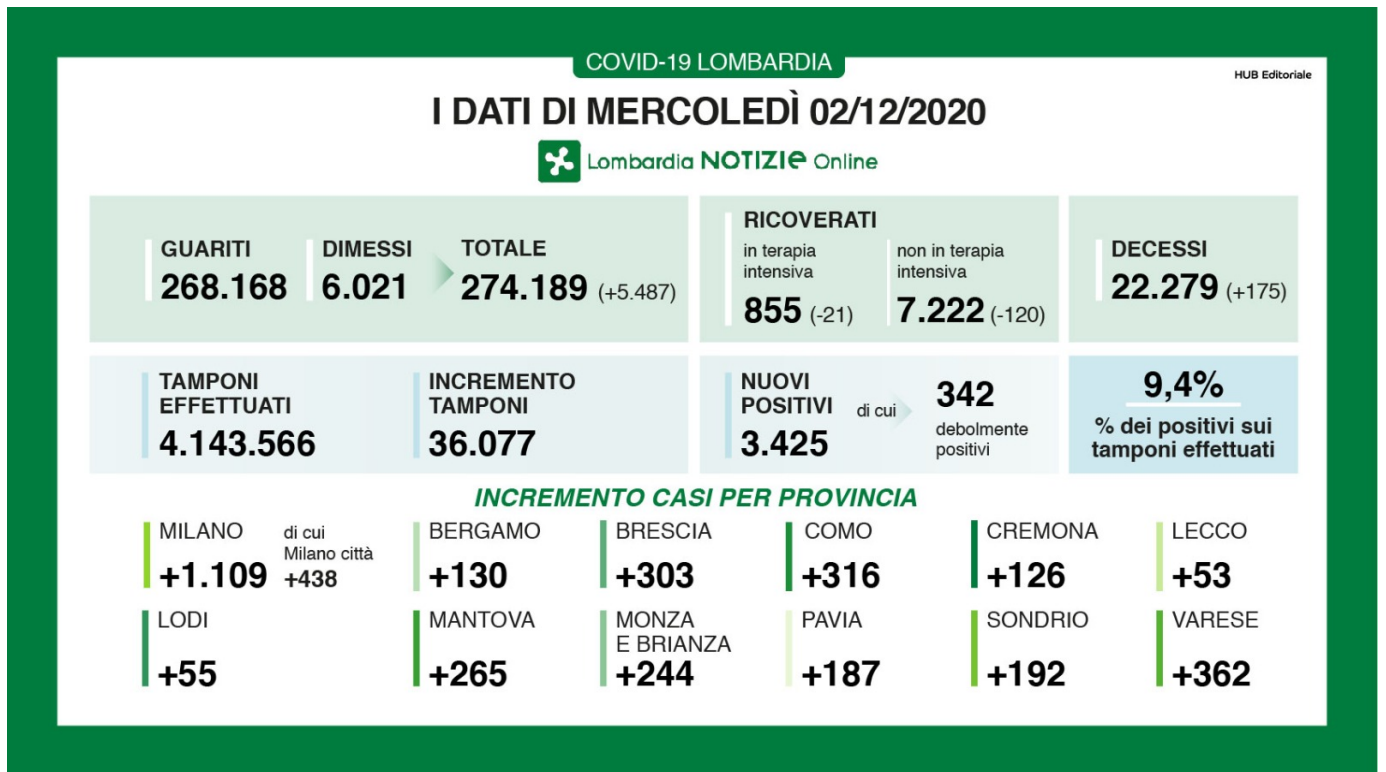

Home Attualità

Coronavirus in Lombardia, tutti gli aggiornamenti in diretta

2 Dicembre 2020  957044

+++ I DATI DI MERCOLEDÌ 2 DICEMBRE, AGGIORNAMENTO DELLE ORE 18

+++

Diminuiscono i ricoverati sia nei reparti (-120) sia nelle terapie intensive (-21). Il numero dei tamponi effettuati è 36.077 e 3.425 sono i nuovi positivi (9,4%). I guariti/dimessi sono 5.487.

I DATI DI MERCOLEDÌ 02/12/2020

 Lombardia NOTIZIE Online

I dati di oggi:

- i tamponi effettuati: 36.077 totale complessivo: 4.143.566.
- i nuovi casi positivi: 3.425 (di cui 342 'debolmente positivi')
- i guariti/dimessi totale complessivo: 274.189 (+5.487), di cui 6.021 dimessi e 268.168 guariti
- in terapia intensiva: 855 (-21)
- i ricoverati non in terapia intensiva: 7.222 (-120)
- i decessi, totale complessivo: 22.279 (175)

I nuovi casi per provincia:

- Milano: 1.109, di cui 438 a Milano città;
- Bergamo: 130;
- Brescia: 303;
- Como: 316;
- Cremona: 126;
- Lecco: 53;
- Lodi: 55;
- Mantova: 265;
- Monza e Brianza: 244;

- Pavia: 187;
- Sondrio: 192;
- Varese: 362.

I DATI DI MARTEDÌ 01/12/2020

 Lombardia NOTIZIE Online

I dati di oggi:

- i tamponi effettuati: 34.811, totale complessivo: 4.107.489
- i nuovi casi positivi: 4.048 (di cui 189 'debolmente positivi' e XX a seguito di test sierologico)
- i guariti/dimessi totale complessivo: 268.702 (+8.174), di cui 5.954 dimessi e 262.748 guariti
- in terapia intensiva: 876 (-30)
- i ricoverati non in terapia intensiva: 7.342 (-91)
- i decessi, totale complessivo: 22.104 (+249)