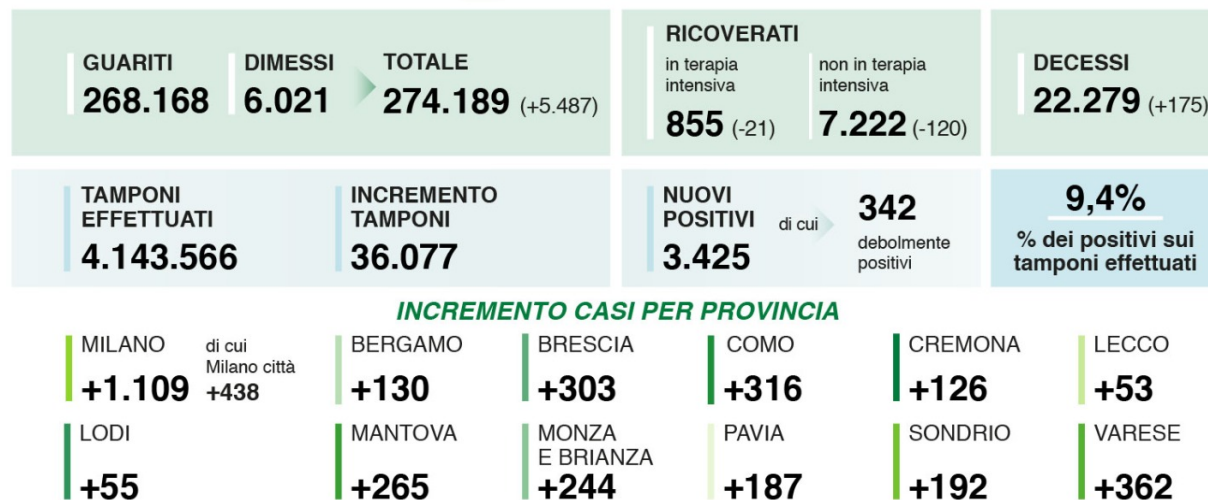

Home Attualità

Coronavirus in Lombardia, tutti gli aggiornamenti in diretta

2 Dicembre 2020  957044

+++ I DATI DI MERCOLEDÌ 2 DICEMBRE, AGGIORNAMENTO DELLE ORE 18

+++

Diminuiscono i ricoverati sia nei reparti (-120) sia nelle terapie intensive (-21). Il numero dei tamponi effettuati è 36.077 e 3.425 sono i nuovi positivi (9,4%). I guariti/dimessi sono 5.487.

I DATI DI MERCOLEDÌ 02/12/2020

 Lombardia NOTIZIE Online

I dati di oggi:

- i tamponi effettuati: 36.077 totale complessivo: 4.143.566.
- i nuovi casi positivi: 3.425 (di cui 342 'debolmente positivi')
- i guariti/dimessi totale complessivo: 274.189 (+5.487), di cui 6.021 dimessi e 268.168 guariti
- in terapia intensiva: 855 (-21)
- i ricoverati non in terapia intensiva: 7.222 (-120)
- i decessi, totale complessivo: 22.279 (175)

I nuovi casi per provincia:

- Milano: 1.109, di cui 438 a Milano città;
- Bergamo: 130;
- Brescia: 303;
- Como: 316;
- Cremona: 126;
- Lecco: 53;
- Lodi: 55;
- Mantova: 265;
- Monza e Brianza: 244;

- Pavia: 187;
- Sondrio: 192;
- Varese: 362.

I DATI DI MARTEDÌ 01/12/2020

 Lombardia NOTIZIE Online

I dati di oggi:

- i tamponi effettuati: 34.811, totale complessivo: 4.107.489
- i nuovi casi positivi: 4.048 (di cui 189 'debolmente positivi' e XX a seguito di test sierologico)
- i guariti/dimessi totale complessivo: 268.702 (+8.174), di cui 5.954 dimessi e 262.748 guariti
- in terapia intensiva: 876 (-30)
- i ricoverati non in terapia intensiva: 7.342 (-91)
- i decessi, totale complessivo: 22.104 (+249)