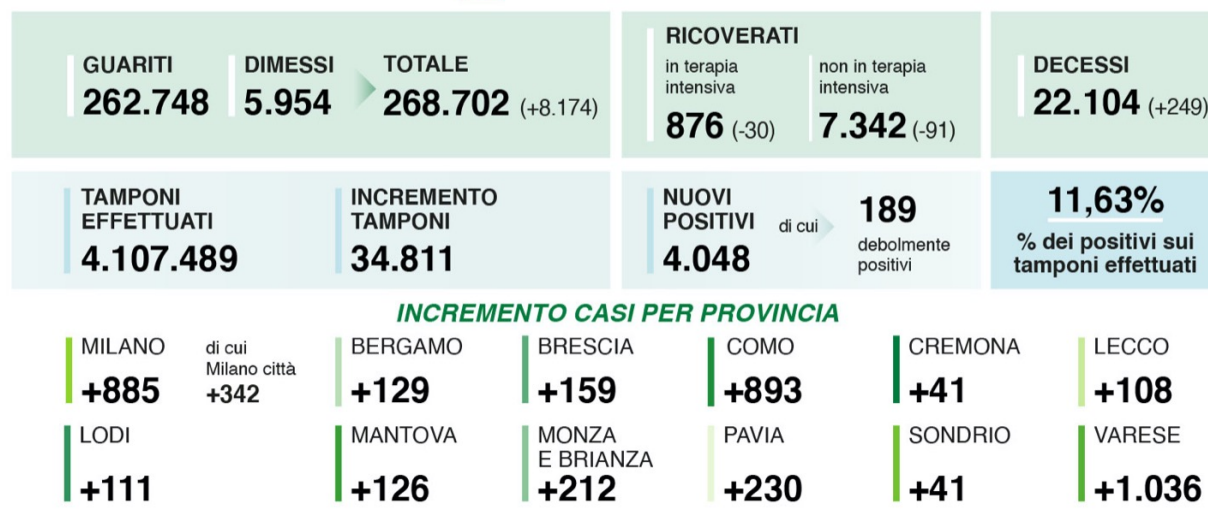

Home Attualità

Coronavirus in Lombardia, tutti gli aggiornamenti in diretta

2 Dicembre 2020  957044

+++ I DATI DI MERCOLEDÌ 2 DICEMBRE, AGGIORNAMENTO DELLE ORE 18

+++

Diminuiscono i ricoverati sia nei reparti (-120) sia nelle terapie intensive (-21). Il numero dei tamponi effettuati è 36.077 e 3.425 sono i nuovi positivi (9,4%). I guariti/dimessi sono 5.487.

I DATI DI MERCOLEDÌ 02/12/2020

 Lombardia NOTIZIE Online

I dati di oggi:

- i tamponi effettuati: 36.077 totale complessivo: 4.143.566.
- i nuovi casi positivi: 3.425 (di cui 342 'debolmente positivi')
- i guariti/dimessi totale complessivo: 274.189 (+5.487), di cui 6.021 dimessi e 268.168 guariti
- in terapia intensiva: 855 (-21)
- i ricoverati non in terapia intensiva: 7.222 (-120)
- i decessi, totale complessivo: 22.279 (175)

I nuovi casi per provincia:

- Milano: 1.109, di cui 438 a Milano città;
- Bergamo: 130;
- Brescia: 303;
- Como: 316;
- Cremona: 126;
- Lecco: 53;
- Lodi: 55;
- Mantova: 265;
- Monza e Brianza: 244;

- Pavia: 187;
- Sondrio: 192;
- Varese: 362.

I DATI DI MARTEDÌ 01/12/2020

 Lombardia NOTIZIE Online

I dati di oggi:

- i tamponi effettuati: 34.811, totale complessivo: 4.107.489
- i nuovi casi positivi: 4.048 (di cui 189 'debolmente positivi' e XX a seguito di test sierologico)
- i guariti/dimessi totale complessivo: 268.702 (+8.174), di cui 5.954 dimessi e 262.748 guariti
- in terapia intensiva: 876 (-30)
- i ricoverati non in terapia intensiva: 7.342 (-91)
- i decessi, totale complessivo: 22.104 (+249)