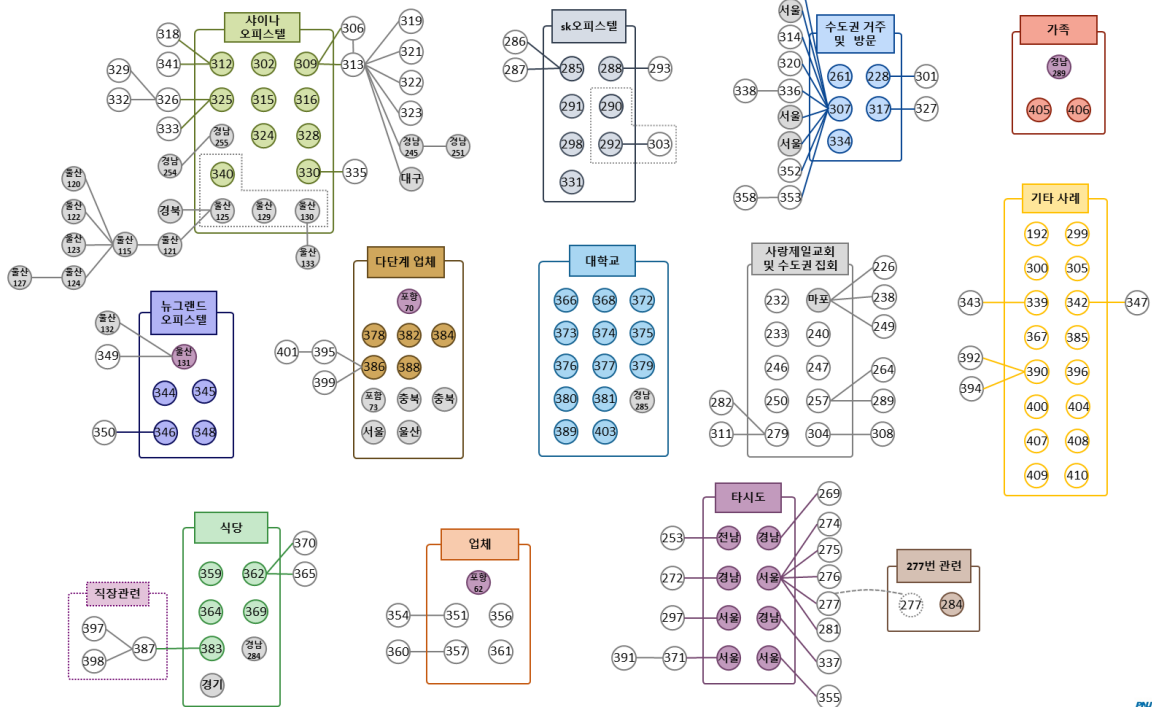

코로나19 Q & A

부산 확진자 이동경로

중앙방역대책본부 "확진환자의 이동경로 등 정보 공개 안내(3판)(20.6.30.)"에 따라 감염병 예방에 필요한 정보에 한하여 공개함

- 확진자가 마지막 접촉자와 접촉한 날로부터 14일 경과 시, 이동경로에 대한 부분은 공개되지 않음
- 성별, 연령, 국적, 거주지 및 직장명 등 개인을 특정하는 정보를 공개하지 않음
- 해당 공간 내 모든 접촉자가 파악된 경우 및 역학적 연관성이 낮은 동선에 대해서는 공개하지 않음

전체 이동경로 펼치기

전체 이동경로 닫기

전체

※ 확진자 이동동선은 수정, 보완될 수 있습니다.

확진자 번호	확진일자	거주지	감염경로	치료결과	접촉자수
부산시 주요 집단 사례					

<부산시 주요 집단 사례>
2020.09.28.(13시 기준)

서울 확진자(번호 미부여)

시도	시군구	장소유형	상호명	주소(도로명 주소)	노출일시	소독여부
----	-----	------	-----	------------	------	------

시도	시군구	장소유형	상호명	주소(도로명 주소)	노출일시	소독여부
부산	사상구	음식점	합천일류돼지국밥	사상구 광장로 34	9.20.(일) 13:00 ~ 13:30	완료

부산-410	09/28	연제구	기타	치료중	-
--------	-------	-----	----	-----	---

확인중

부산-409	09/28	연제구	기타	치료중	-
--------	-------	-----	----	-----	---

확인중

부산-408	09/27	북구	기타	치료중	2
--------	-------	----	----	-----	---

확인중

경남-289					
--------	--	--	--	--	--

시도	시군구	장소유형	상호명	주소(도로명 주소)	노출일시	소독여부
부산시	부산진구	목욕탕	동아탕(여탕)	부산진구 당감동 768-6	9.20.(일) 04:46 ~ 08:28	완료
부산시	부산진구	음식점	잘나이 소문난 원조칼국수	부산진구 새싹로14번길 17 (부전동)	9.23.(수) 13:06 ~ 15:30	완료