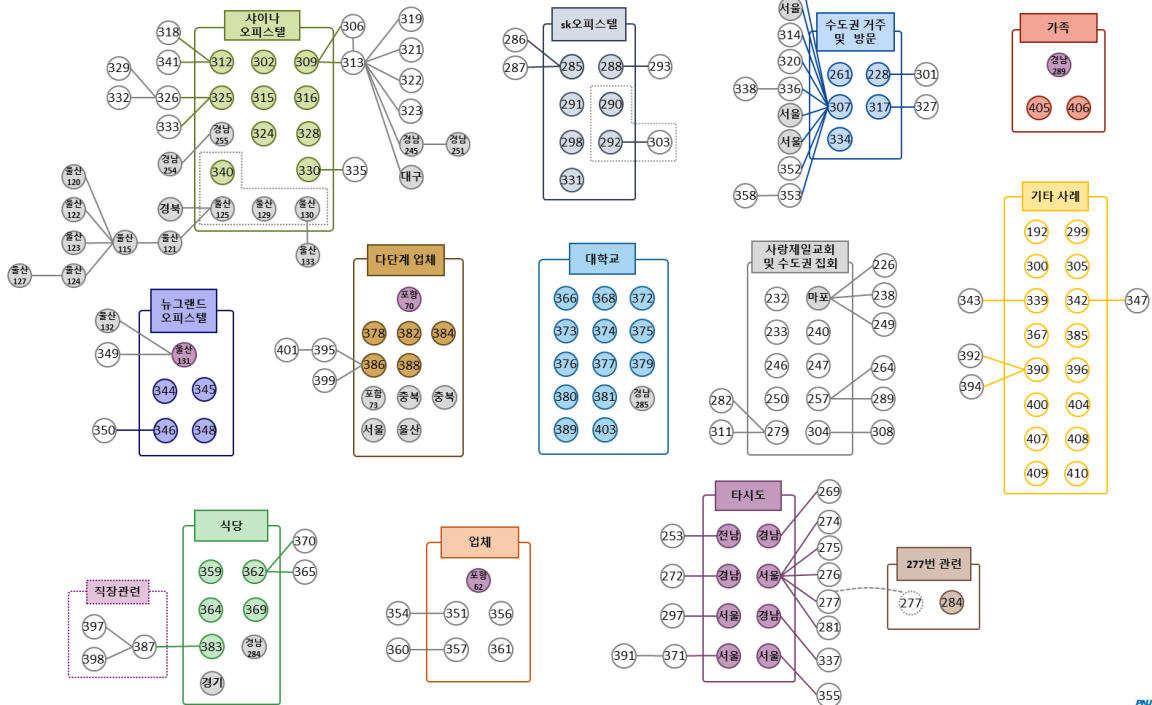

코로나19 Q & A

부산 확진자 이동경로

중앙방역대책본부 "확진환자의 이동경로 등 정보 공개 안내(3판)(20.6.30.)"에 따라 감염병 예방에 필요한 정보에 한하여 공개함

- 확진자가 마지막 접촉자와 접촉한 날로부터 14일 경과 시, 이동경로에 대한 부분은 공개되지 않음
- 성별, 연령, 국적, 거주지 및 직장명 등 개인을 특정하는 정보를 공개하지 않음
- 해당 공간 내 모든 접촉자가 파악된 경우 및 역학적 연관성이 낮은 동선에 대해서는 공개하지 않음

전체 이동경로 펼치기

전체 이동경로 닫기

전체

※ 확진자 이동동선은 수정, 보완될 수 있습니다.

확진자 번호	확진일자	거주지	감염경로	치료결과	접촉자수
부산시 주요 집단 사례					

<부산시 주요 집단 사례>
2020.09.28.(13시 기준)

서울 확진자(번호 미부여)

시도	시군구	장소유형	상호명	주소(도로명 주소)	노출일시	소독여부
----	-----	------	-----	------------	------	------

시도	시군구	장소유형	상호명	주소(도로명 주소)	노출일시	소독여부
부산	사상구	음식점	합천일류돼지국밥	사상구 광장로 34	9.20.(일) 13:00 ~ 13:30	완료

부산-410	09/28	연제구	기타	치료중	-
--------	-------	-----	----	-----	---

확인중

부산-409	09/28	연제구	기타	치료중	-
--------	-------	-----	----	-----	---

확인중

부산-408	09/27	북구	기타	치료중	2
--------	-------	----	----	-----	---

확인중

경남-289					
--------	--	--	--	--	--

시도	시군구	장소유형	상호명	주소(도로명 주소)	노출일시	소독여부
부산시	부산진구	목욕탕	동아탕(여탕)	부산진구 당감동 768-6	9.20.(일) 04:46 ~ 08:28	완료
부산시	부산진구	음식점	잘나이 소문난 원조칼국수	부산진구 새싹로14번길 17 (부전동)	9.23.(수) 13:06 ~ 15:30	완료