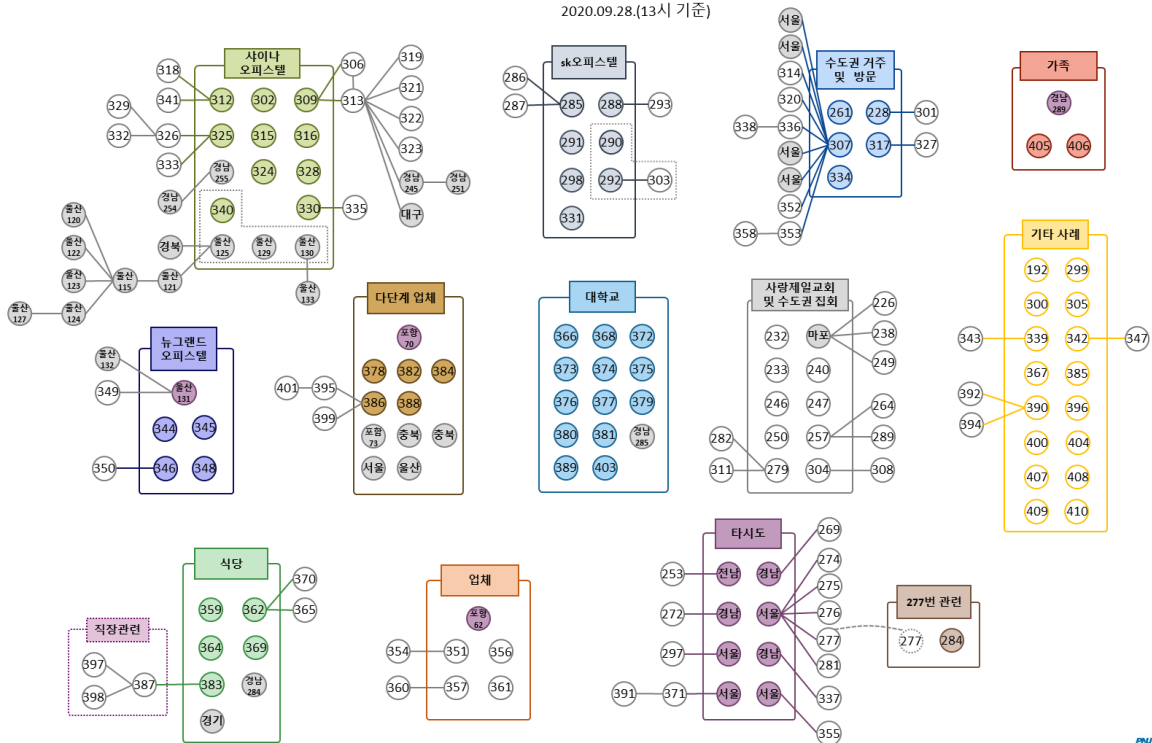

전체 이동경로 펼치기

전체 이동경로 닫기

전체

※ 확진자 이동동선은 수정, 보완될 수 있습니다.

확진자 번호	확진일자	거주지	감염경로	치료결과	접촉자수
부산시 주요 집단 사례					

<부산시 주요 집단 사례>
2020.09.28.(13시 기준)

부산-411	09/28	부산진구	접촉자	치료중	-
--------	-------	------	-----	-----	---

확인중

시도	시군구	장소유형	상호명	주소(도로명 주소)	노출일시	소독여부
부산	사하구	음식점	복성반점	사하구 하신중앙로 289	9.19.(토) 13:42 ~ 14:11	완료
부산	사상구	음식점	합천일류돼지국밥	사상구 광장로 34	9.20.(일) 13:00 ~ 13:30	완료

부산-410	09/28	연제구	기타	치료중	-
--------	-------	-----	----	-----	---

확인중

부산-409	09/28	연제구	기타	치료중	-
--------	-------	-----	----	-----	---

확인중

부산-408	09/27	북구	기타	치료중	2
--------	-------	----	----	-----	---

시도	시군구	장소유형	상호명	주소(도로명 주소)	노출일시	소독여부
부산	북구	목욕탕	그린코아 목욕탕(남탕)	북구 덕천로 234번길 41	9.24.(목) 05:39 ~ 07:24	완료

경남-289					
--------	--	--	--	--	--

시도	시군구	장소유형	상호명	주소(도로명 주소)	노출일시	소독여부
부산시	부산진구	목욕탕	동아탕(여탕)	부산진구 당감동 768-6	9.20.(일) 04:46 ~ 08:28	완료
부산시	부산진구	음식점	잘나이 소문난 원조칼국수	부산진구 새싹로14번길 17 (부전동)	9.23.(수) 13:06 ~ 15:30	완료