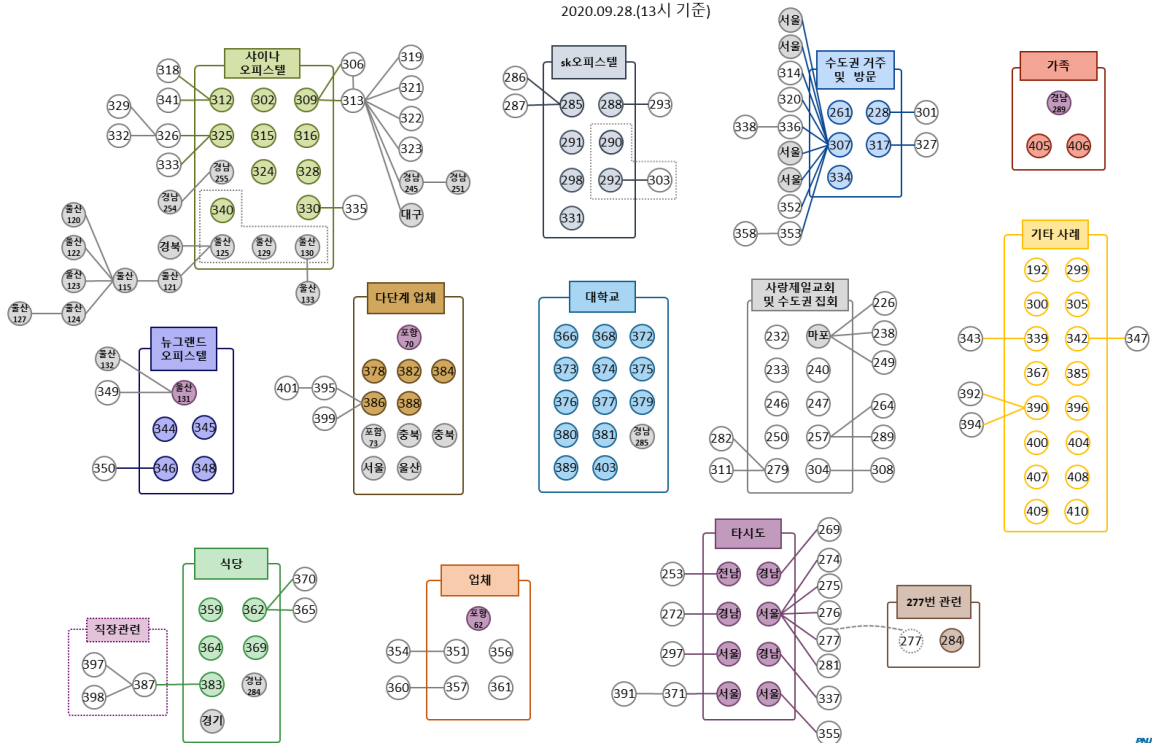

## 부산 확진자 이동경로

중앙방역대책본부 "확진환자의 이동경로 등 정보 공개 안내(3판)(20.6.30.)"에 따라 감염병 예방에 필요한 정보에 한하여 공개함

- 확진자가 마지막 접촉자와 접촉한 날로부터 14일 경과 시, 이동경로에 대한 부분은 공개되지 않음
- 성별, 연령, 국적, 거주지 및 직장명 등 개인을 특정하는 정보를 공개하지 않음
- 해당 공간 내 모든 접촉자가 파악된 경우 및 역학적 연관성이 낮은 동선에 대해서는 공개하지 않음

전체 이동경로 펼치기

전체 이동경로 닫기

전체

※ 확진자 이동동선은 수정, 보완될 수 있습니다.

확진자 번호	확진일자	거주지	감염경로	치료결과	접촉자수
부산시 주요 집단 사례					

<부산시 주요 집단 사례>  
2020.09.28.(13시 기준)

부산-414	09/29	서구	접촉자	치료중	-
--------	-------	----	-----	-----	---

확인중

부산-413	09/29	해운대구	접촉자	치료중	-
--------	-------	------	-----	-----	---

확인중

부산-412	09/29	북구	기타	치료중	-
--------	-------	----	----	-----	---

확인중

부산-411	09/28	부산진구	접촉자	치료중	-
--------	-------	------	-----	-----	---