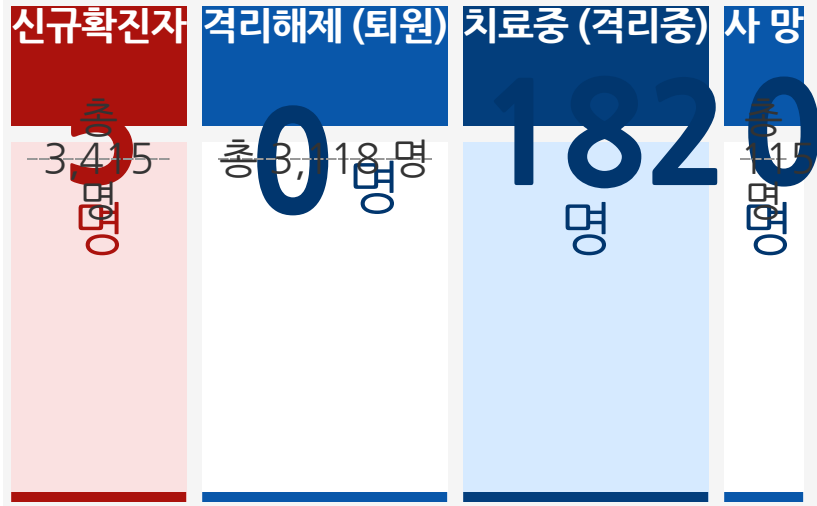

1.5단계 + 일부 방역수칙 조정 (3.15. ~
3.28.)

GO

코로나19

[확진자 이동경로](#)

[확진자 현황](#)

[주요집단사례](#)

[확진자 추세](#)

[일자별 현황](#)

[자가격리자 행동수칙](#)

[가족/동거인 행동수칙](#)

[코로나19 신고](#) 

지역	중구	서구	동구	영도구	부산진구	동래구	남구	북구	해운대구	사하구	금정구	강서구	연제구	수영구	사상구	기장군	기타
----	----	----	----	-----	------	-----	----	----	------	-----	-----	-----	-----	-----	-----	-----	----