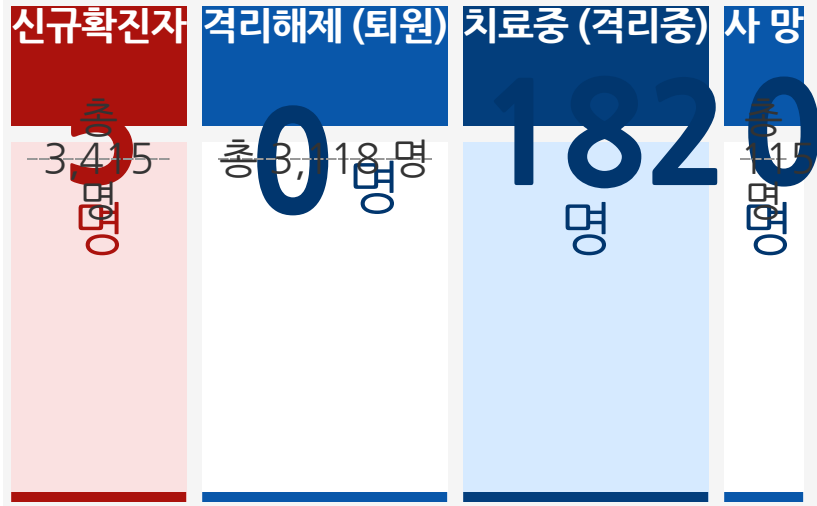

## 사회적 거리두기

[코로나19 신고](#) 

지역	중구	서구	동구	영도구	부산진구	동래구	남구	북구	해운대구	사하구	금정구	강서구	연제구	수영구	사상구	기장군	기타
----	----	----	----	-----	------	-----	----	----	------	-----	-----	-----	-----	-----	-----	-----	----

금일	-	1	-	1	1	-	-	-	-	-	-	-	-	-	-	2	-
----	---	---	---	---	---	---	---	---	---	---	---	---	---	---	---	---	---