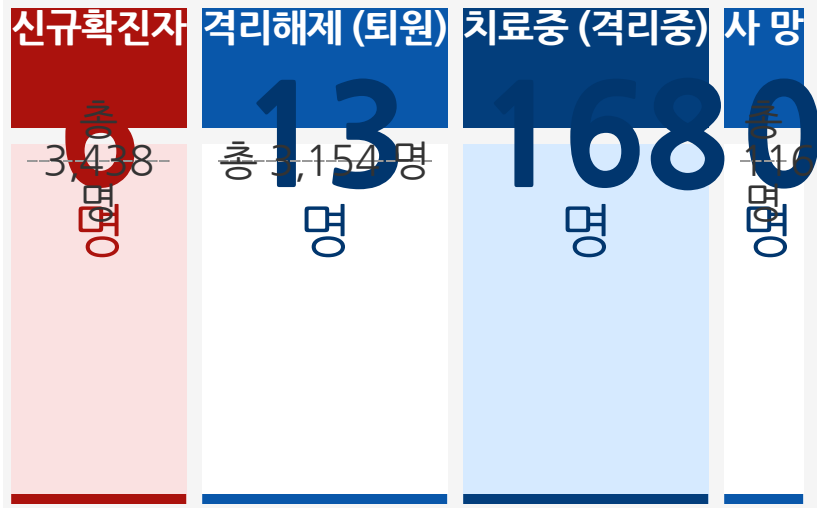

## 사회적 거리두기

[코로나19 신고](#) 

지역	중구	서구	동구	영도구	부산진구	동래구	남구	북구	해운대구	사하구	금정구	강서구	연제구	수영구	사상구	기장군	기타
----	----	----	----	-----	------	-----	----	----	------	-----	-----	-----	-----	-----	-----	-----	----

금일	-	-	-	1	-	1	-	1	-	1	1	-	-	1	-	-	-
----	---	---	---	---	---	---	---	---	---	---	---	---	---	---	---	---	---