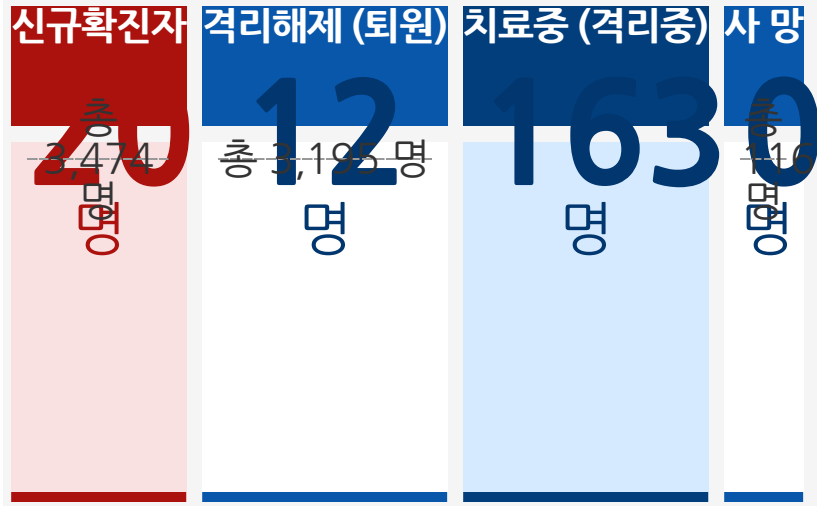

1.5단계 + 일부 방역수칙 조정 (3.15. ~
3.28.)

GO

코로나19

[확진자 이동경로](#)

[확진자 현황](#)

[주요집단사례](#)

[확진자 추세](#)

[일자별 현황](#)

[부산시 상황보고](#) 

사회적 거리두기

거리두자 단디두자~

[사회적 거리두기](#)

[단계별 기준 및 방역수칙](#)

[마스크 착용 의무화](#)

[마스크 사용 캠페인](#)

[예방행동수칙](#)

[자가격리자 행동수칙](#)

[가족/동거인 행동수칙](#)

[코로나19 신고](#) 

지역	중구	서구	동구	영도구	부산진구	동래구	남구	북구	해운대구	사하구	금정구	강서구	연제구	수영구	사상구	기장군	기타
----	----	----	----	-----	------	-----	----	----	------	-----	-----	-----	-----	-----	-----	-----	----