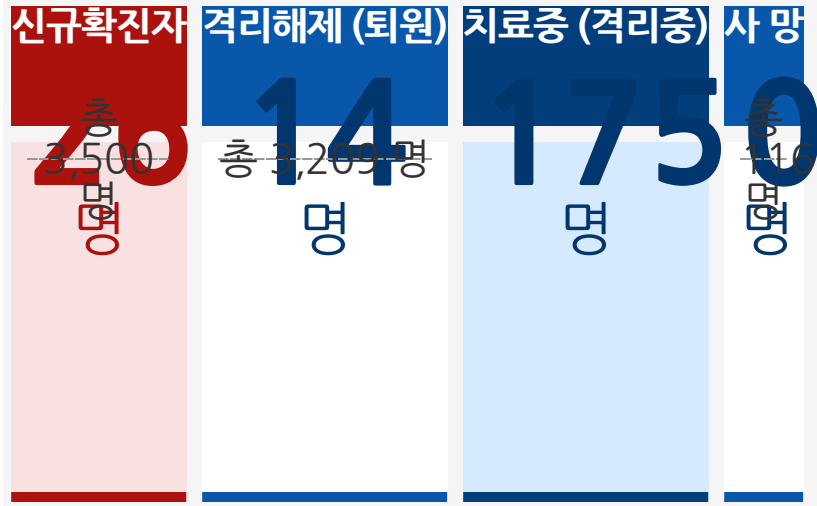

[자가격리자 행동수칙](#)

[가족/동거인 행동수칙](#)

[코로나19 신고](#) 

지역	중구	서구	동구	영도구	부산진구	동래구	남구	북구	해운대구	사하구	금정구	강서구	연제구	수영구	사상구	기장군	기타
----	----	----	----	-----	------	-----	----	----	------	-----	-----	-----	-----	-----	-----	-----	----