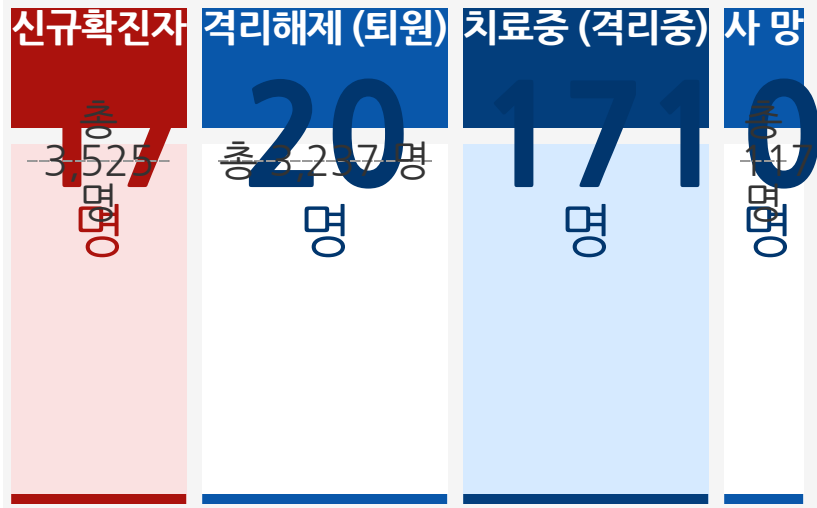

[자가격리자 행동수칙](#)

[가족/동거인 행동수칙](#)

[코로나19 신고](#) 

지역	중구	서구	동구	영도구	부산진구	동래구	남구	북구	해운대구	사하구	금정구	강서구	연제구	수영구	사상구	기장군	기타
----	----	----	----	-----	------	-----	----	----	------	-----	-----	-----	-----	-----	-----	-----	----