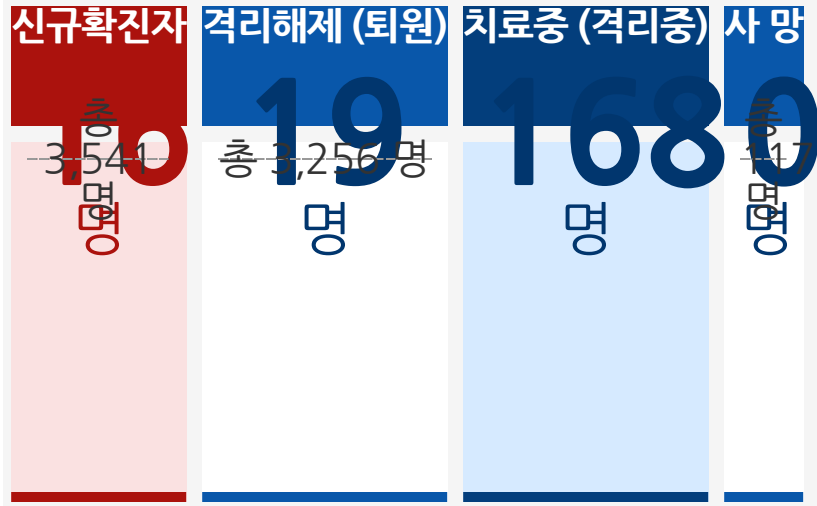

[일자별 현황](#)

[부산시 상황보고](#) 

사회적 거리두기

거리두자 단디두자~

[사회적 거리두기](#)

[단계별 기준 및 방역수칙](#)

[마스크 착용 의무화](#)

[마스크 사용 캠페인](#)

[예방행동수칙](#)

[자가격리자 행동수칙](#)

[가족/동거인 행동수칙](#)

[코로나19 신고](#) 

지역	중구	서구	동구	영도구	부산진구	동래구	남구	북구	해운대구	사하구	금정구	강서구	연제구	수영구	사상구	기장군	기타
----	----	----	----	-----	------	-----	----	----	------	-----	-----	-----	-----	-----	-----	-----	----