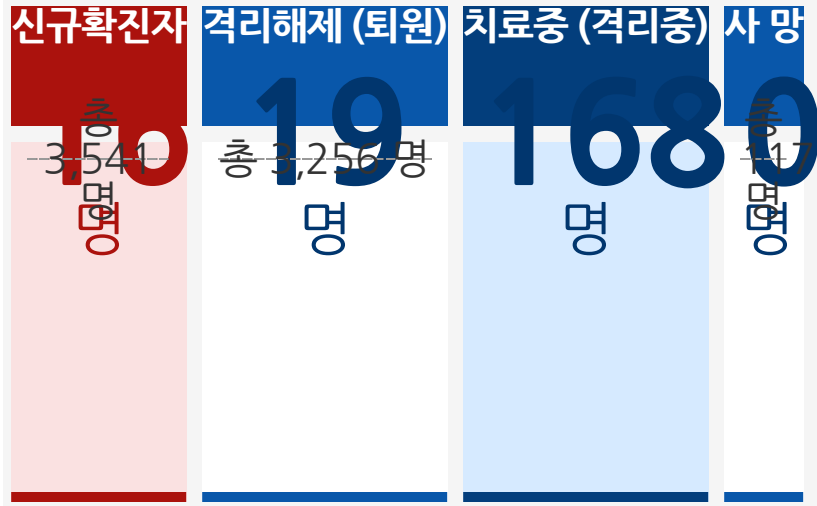

1.5단계 + 일부 방역수칙 조정 (3.15. ~
3.28.)

GO

코로나19

[확진자 이동경로](#)

[확진자 현황](#)

[주요집단사례](#)

[확진자 추세](#)

[일자별 현황](#)

[자가격리자 행동수칙](#)

[가족/동거인 행동수칙](#)

[코로나19 신고](#) 

지역	중구	서구	동구	영도구	부산진구	동래구	남구	북구	해운대구	사하구	금정구	강서구	연제구	수영구	사상구	기장군	기타
----	----	----	----	-----	------	-----	----	----	------	-----	-----	-----	-----	-----	-----	-----	----