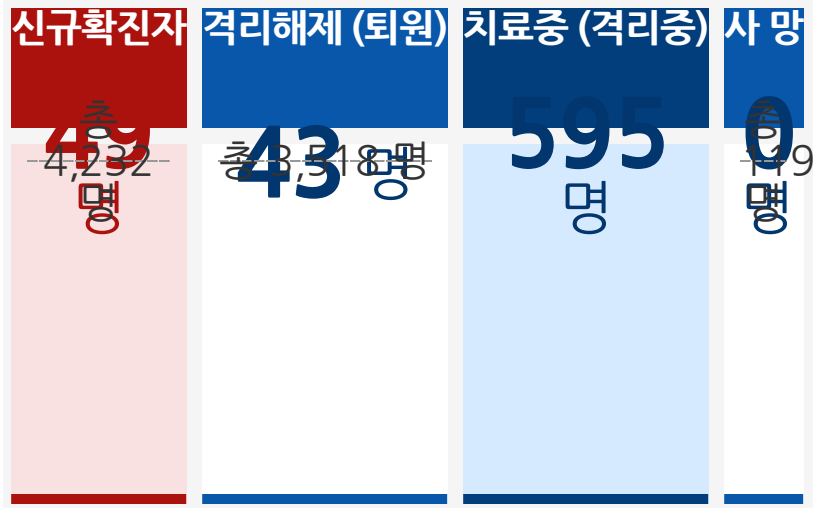

지역	중구	서구	동구	영도구	부산진구	동래구	남구	북구	해운대구	사하구	금정구	강서구	연제구	수영구	사상구	기장군	기타

금일	-	7	1	-	11	4	-	2	3	6	-	-	6	-	6	-	3

누적	66	191	126	188	407	326	266	214	347	389	208	128	213	157	231	88	687

지역	중구	서구	동구	영도구	부산진구	동래구	남구	북구	해운대구	사하구	금정구	강서구	연제구	수영구	사상구	기장군	기타

금일	-	7	1	-	11	4	-	2	3	6	-	-	6	-	6	-	3

누적	66	191	126	188	407	326	266	214	347	389	208	128	213	157	231	88	687

지역	중구	서구	동구	영도구	부산진구	동래구	남구	북구	해운대구	사하구	금정구	강서구	연제구	수영구	사상구	기장군	기타

금일	-	7	1	-	11	4	-	2	3	6	-	-	6	-	6	-	3

누적	66	191	126	188	407	326	266	214	347	389	208	128	213	157	231	88	687

백신예방접종현황