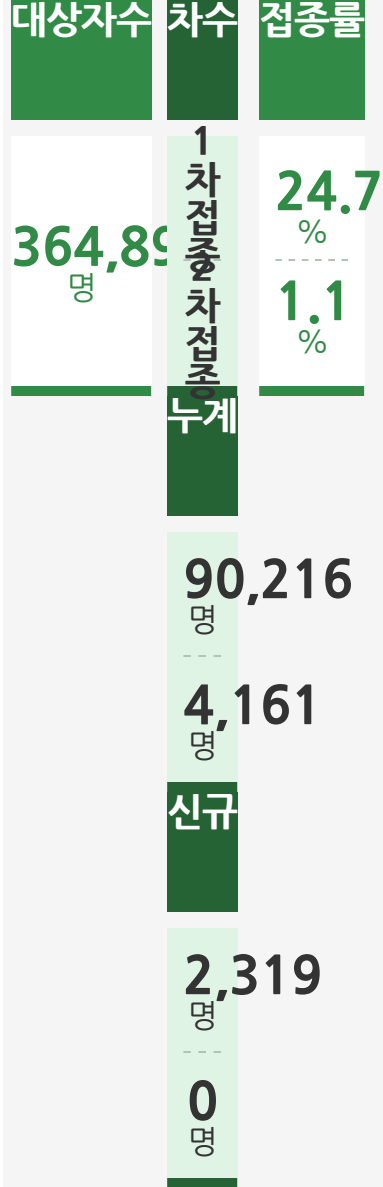

누적	69	213	130	207	443	337	272	221	361	435	220	133	227	163	253	94	691
----	----	-----	-----	-----	-----	-----	-----	-----	-----	-----	-----	-----	-----	-----	-----	----	-----

지역	중구	서구	동구	영도구	부산진구	동래구	남구	북구	해운대구	사하구	금정구	강서구	연제구	수영구	사상구	기장군	기타
----	----	----	----	-----	------	-----	----	----	------	-----	-----	-----	-----	-----	-----	-----	----

금일	2	5	-	6	4	6	-	-	2	8	1	5	1	-	6	2	1
----	---	---	---	---	---	---	---	---	---	---	---	---	---	---	---	---	---

누적	69	213	130	207	443	337	272	221	361	435	220	133	227	163	253	94	691
----	----	-----	-----	-----	-----	-----	-----	-----	-----	-----	-----	-----	-----	-----	-----	----	-----

지역	중구	서구	동구	영도구	부산진구	동래구	남구	북구	해운대구	사하구	금정구	강서구	연제구	수영구	사상구	기장군	기타
----	----	----	----	-----	------	-----	----	----	------	-----	-----	-----	-----	-----	-----	-----	----

금일	2	5	-	6	4	6	-	-	2	8	1	5	1	-	6	2	1
----	---	---	---	---	---	---	---	---	---	---	---	---	---	---	---	---	---

누적	69	213	130	207	443	337	272	221	361	435	220	133	227	163	253	94	691
----	----	-----	-----	-----	-----	-----	-----	-----	-----	-----	-----	-----	-----	-----	-----	----	-----

백신예방접종현황

'21. 4. 12.(월) 일일상황보고 