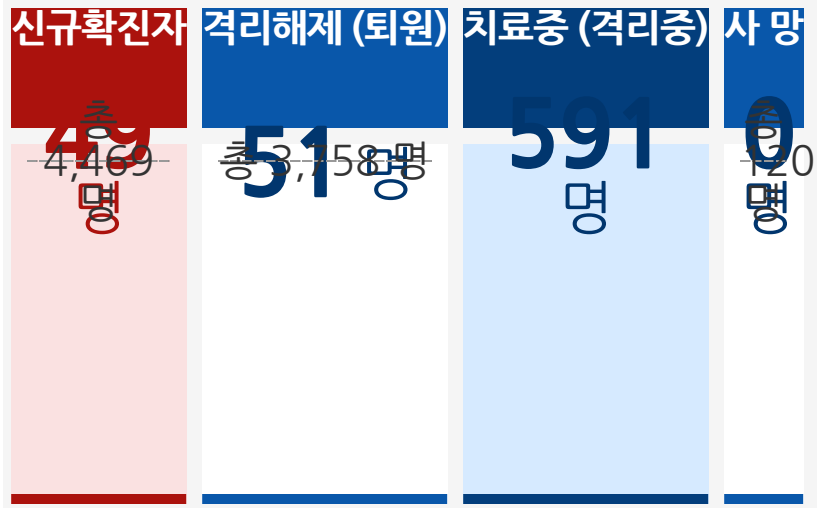

일자별 현황

구군별 확진자 현황

부산시 상황보고 [☞](#)

상황보고 자료실

분기별 백신 접종 현황

사회적 거리두기

거리두자 단디두자~

사회적 거리두기

부산형 재난지원금(총괄)

취약계층간 거리두기

지역	중구	서구	동구	영도구	부산진구	동래구	남구	북구	해운대구	사하구	금정구	강서구	연제구	수영구	사상구	기장군	기타
----	----	----	----	-----	------	-----	----	----	------	-----	-----	-----	-----	-----	-----	-----	----

금일	2	5	-	6	4	6	-	-	2	8	1	5	1	-	6	2	1
----	---	---	---	---	---	---	---	---	---	---	---	---	---	---	---	---	---