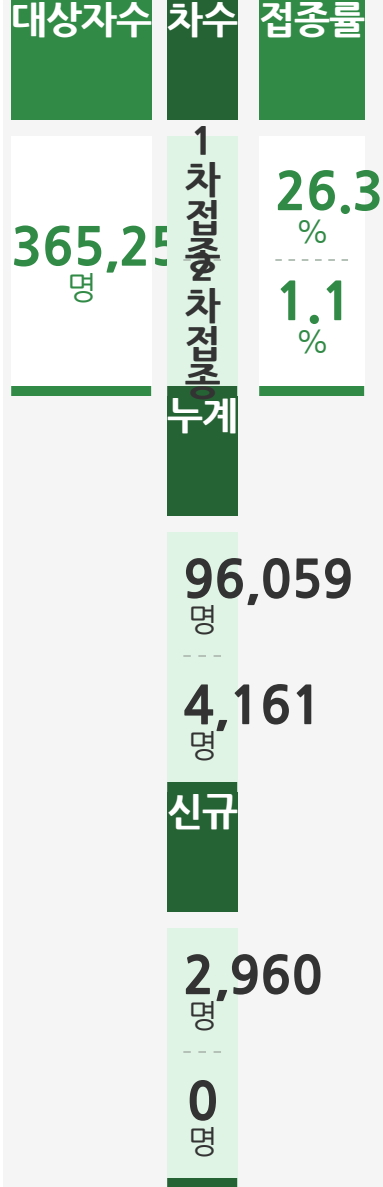

'21. 4. 15.(목) 일일상황보고

사회적 거리두기 브리핑 자료 (21. 4. 9.)

코로나19 전국 현황 자세히 보기

확진자 현황

확진자 번호	확진일자	거주지	감염경로