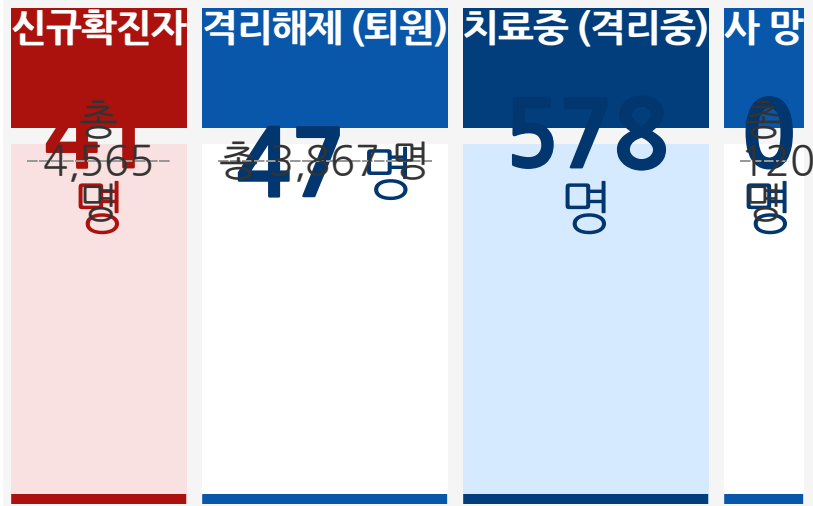

일자별 현황

구군별 확진자 현황

부산시 상황보고 [☞](#)

상황보고 자료실

분기별 백신 접종 현황

사회적 거리두기

거리두자 단디두자~

사회적 거리두기

부산형 재난지원금(총괄)

취약계층가가가격리피

4월 15일 (목) 13시 기준

지역	중구	서구	동구	영도구	부산진구	동래구	남구	북구	해운대구	사하구	금정구	강서구	연제구	수영구	사상구	기장군	기타
----	----	----	----	-----	------	-----	----	----	------	-----	-----	-----	-----	-----	-----	-----	----