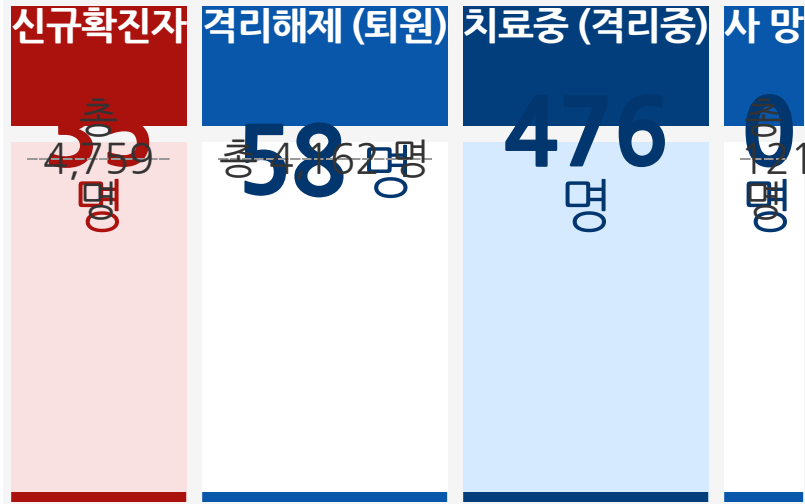

부산형 재난지원금(총

4월 21일 (수) 13시 기준

지역	중구	서구	동구	영도구	부산진구	동래구	남구	북구	해운대구	사하구	금정구	강서구	연제구	수영구	사상구	기장군	기타
----	----	----	----	-----	------	-----	----	----	------	-----	-----	-----	-----	-----	-----	-----	----

금일	-	5	-	-	5	-	2	3	4	4	4	1	-	1	2	-	4
----	---	---	---	---	---	---	---	---	---	---	---	---	---	---	---	---	---