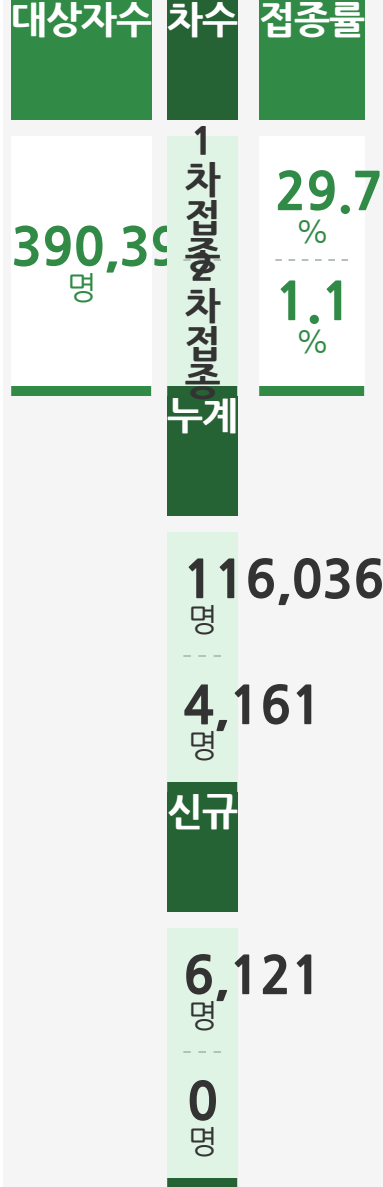

누적	71	239	136	216	485	345	287	230	384	498	233	147	240	174	271	97	706
----	----	-----	-----	-----	-----	-----	-----	-----	-----	-----	-----	-----	-----	-----	-----	----	-----

지역	중구	서구	동구	영도구	부산진구	동래구	남구	북구	해운대구	사하구	금정구	강서구	연제구	수영구	사상구	기장군	기타
----	----	----	----	-----	------	-----	----	----	------	-----	-----	-----	-----	-----	-----	-----	----

금일	-	5	-	-	5	-	2	3	4	4	4	1	-	1	2	-	4
----	---	---	---	---	---	---	---	---	---	---	---	---	---	---	---	---	---

누적	71	239	136	216	485	345	287	230	384	498	233	147	240	174	271	97	706
----	----	-----	-----	-----	-----	-----	-----	-----	-----	-----	-----	-----	-----	-----	-----	----	-----

지역	중구	서구	동구	영도구	부산진구	동래구	남구	북구	해운대구	사하구	금정구	강서구	연제구	수영구	사상구	기장군	기타
----	----	----	----	-----	------	-----	----	----	------	-----	-----	-----	-----	-----	-----	-----	----

금일	-	5	-	-	5	-	2	3	4	4	4	1	-	1	2	-	4
----	---	---	---	---	---	---	---	---	---	---	---	---	---	---	---	---	---

누적	71	239	136	216	485	345	287	230	384	498	233	147	240	174	271	97	706
----	----	-----	-----	-----	-----	-----	-----	-----	-----	-----	-----	-----	-----	-----	-----	----	-----

백신예방접종현황

4월 21일 (수) 0시 기준

['21. 4. 21.\(수\) 일일상황보고](#) 