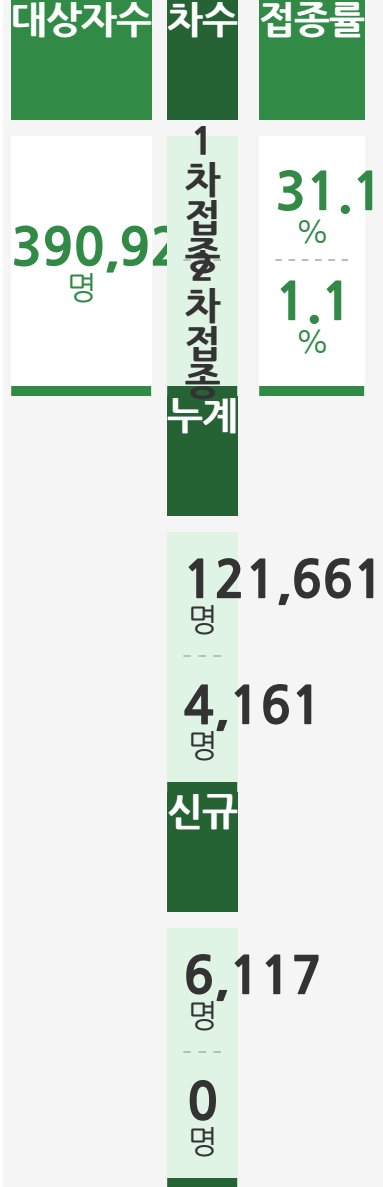

누적	71	241	136	216	488	347	288	231	384	501	242	148	241	175	276	98	709
----	----	-----	-----	-----	-----	-----	-----	-----	-----	-----	-----	-----	-----	-----	-----	----	-----

지역	중구	서구	동구	영도구	부산진구	동래구	남구	북구	해운대구	사하구	금정구	강서구	연제구	수영구	사상구	기장군	기타
----	----	----	----	-----	------	-----	----	----	------	-----	-----	-----	-----	-----	-----	-----	----

금일	-	2	-	-	3	2	1	1	-	3	9	1	1	1	5	1	3
----	---	---	---	---	---	---	---	---	---	---	---	---	---	---	---	---	---

누적	71	241	136	216	488	347	288	231	384	501	242	148	241	175	276	98	709
----	----	-----	-----	-----	-----	-----	-----	-----	-----	-----	-----	-----	-----	-----	-----	----	-----

지역	중구	서구	동구	영도구	부산진구	동래구	남구	북구	해운대구	사하구	금정구	강서구	연제구	수영구	사상구	기장군	기타
----	----	----	----	-----	------	-----	----	----	------	-----	-----	-----	-----	-----	-----	-----	----

금일	-	2	-	-	3	2	1	1	-	3	9	1	1	1	5	1	3
----	---	---	---	---	---	---	---	---	---	---	---	---	---	---	---	---	---

누적	71	241	136	216	488	347	288	231	384	501	242	148	241	175	276	98	709
----	----	-----	-----	-----	-----	-----	-----	-----	-----	-----	-----	-----	-----	-----	-----	----	-----

백신예방접종현황

['21. 4. 22.\(목\) 일일상황보고](#) 