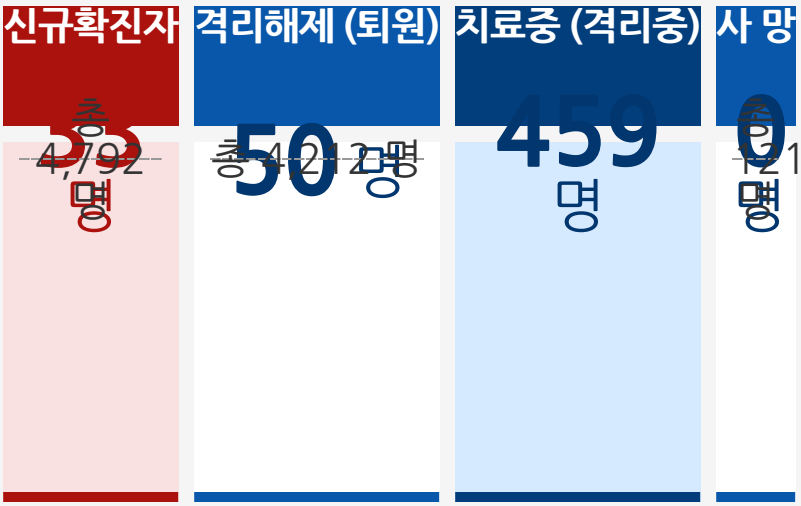

일자별 현황

구군별 확진자 현황

부산시 상황보고 [☞](#)

상황보고 자료실

분기별 백신 접종 현황

사회적 거리두기

거리두자 단디두자~

사회적 거리두기

단계별 기준 및 방역수칙

마스크 착용 의무화

마스크 사용 캠페인

예방행동수칙

자가격리자 행동수칙

가족/동거인 행동수칙

코로나19 신고 [☞](#)

지원정책

부산형 재난지원금(총

지역	중구	서구	동구	영도구	부산진구	동래구	남구	북구	해운대구	사하구	금정구	강서구	연제구	수영구	사상구	기장군	기타
----	----	----	----	-----	------	-----	----	----	------	-----	-----	-----	-----	-----	-----	-----	----

금일	-	2	-	-	3	2	1	1	-	3	9	1	1	1	5	1	3
----	---	---	---	---	---	---	---	---	---	---	---	---	---	---	---	---	---