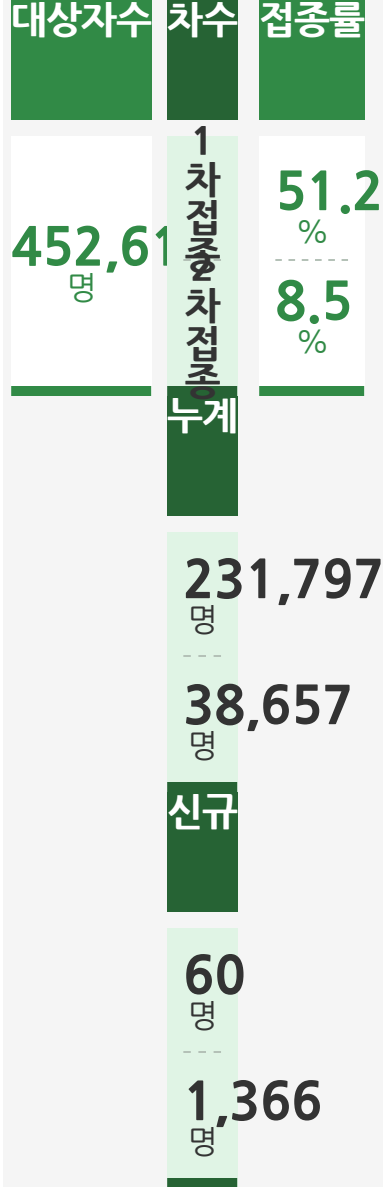

누적	76	251	155	232	566	390	318	251	456	555	295	198	285	215	301	128	748
----	----	-----	-----	-----	-----	-----	-----	-----	-----	-----	-----	-----	-----	-----	-----	-----	-----

지역	중구	서구	동구	영도구	부산진구	동래구	남구	북구	해운대구	사하구	금정구	강서구	연제구	수영구	사상구	기장군	기타
----	----	----	----	-----	------	-----	----	----	------	-----	-----	-----	-----	-----	-----	-----	----

금일	-	-	1	-	3	2	2	2	1	2	-	-	-	-	-	-	-
----	---	---	---	---	---	---	---	---	---	---	---	---	---	---	---	---	---

누적	76	251	155	232	566	390	318	251	456	555	295	198	285	215	301	128	748
----	----	-----	-----	-----	-----	-----	-----	-----	-----	-----	-----	-----	-----	-----	-----	-----	-----

지역	중구	서구	동구	영도구	부산진구	동래구	남구	북구	해운대구	사하구	금정구	강서구	연제구	수영구	사상구	기장군	기타
----	----	----	----	-----	------	-----	----	----	------	-----	-----	-----	-----	-----	-----	-----	----

금일	-	-	1	-	3	2	2	2	1	2	-	-	-	-	-	-	-
----	---	---	---	---	---	---	---	---	---	---	---	---	---	---	---	---	---

누적	76	251	155	232	566	390	318	251	456	555	295	198	285	215	301	128	748
----	----	-----	-----	-----	-----	-----	-----	-----	-----	-----	-----	-----	-----	-----	-----	-----	-----

백신예방접종현황

5월 16일 (일) 0시 기준

21. 5. 16.(일) 일일상황보고 