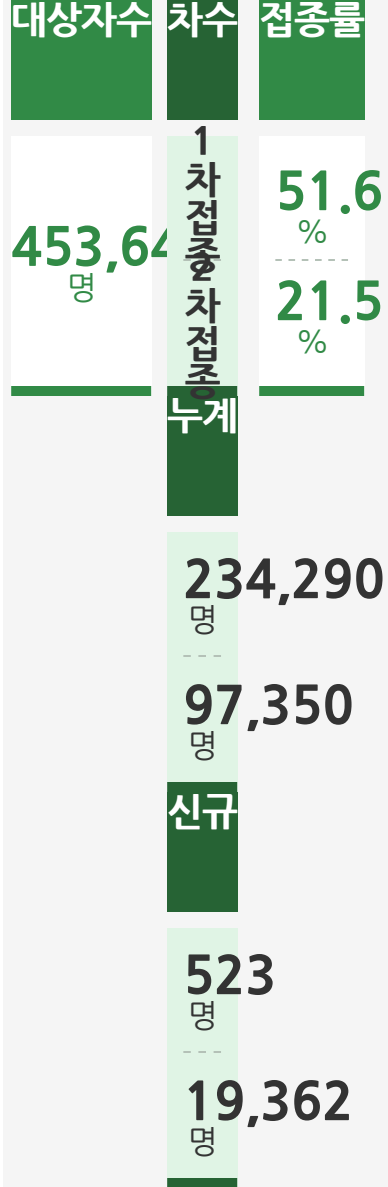

21. 5. 21.(금) 일일상황보고

사회적 거리두기 브리핑 자료 (21. 5.21.)

코로나19 전국 현황 자세히 보기

확진자 현황

확진자 번호	확진일자	거주지	감염경로