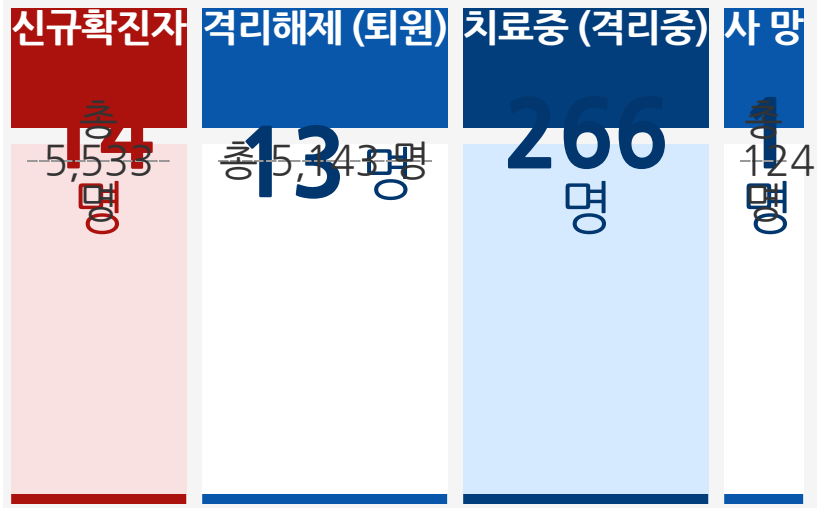

마스크 사용 캠페인

예방행동수칙

자가격리자 행동수칙

가족/동거인 행동수칙

코로나19 신고 [☞](#)

지원정책

5월 22일 (토) 13시 기준

지역	중구	서구	동구	영도구	부산진구	동래구	남구	북구	해운대구	사하구	금정구	강서구	연제구	수영구	사상구	기장군	기타
----	----	----	----	-----	------	-----	----	----	------	-----	-----	-----	-----	-----	-----	-----	----

금일	-	1	-	-	1	2	1	1	3	-	-	-	-	-	-	-	5
----	---	---	---	---	---	---	---	---	---	---	---	---	---	---	---	---	---

누적	77	254	156	236	576	406	327	260	481	558	297	200	288	221	303	132	761
----	----	-----	-----	-----	-----	-----	-----	-----	-----	-----	-----	-----	-----	-----	-----	-----	-----