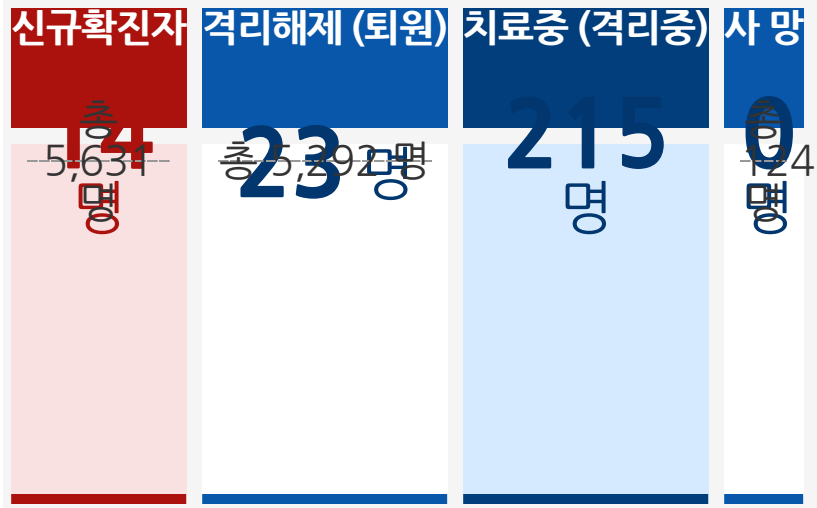

마스크 사용 캠페인

예방행동수칙

자가격리자 행동수칙

가족/동거인 행동수칙

코로나19 신고 [☞](#)

지원정책

지역	중구	서구	동구	영도구	부산진구	동래구	남구	북구	해운대구	사하구	금정구	강서구	연제구	수영구	사상구	기장군	기타
----	----	----	----	-----	------	-----	----	----	------	-----	-----	-----	-----	-----	-----	-----	----

금일	-	-	-	-	-	2	3	-	-	2	1	-	4	-	1	-	1
----	---	---	---	---	---	---	---	---	---	---	---	---	---	---	---	---	---

누적	77	256	158	239	579	422	340	271	486	564	303	202	295	223	312	133	771
----	----	-----	-----	-----	-----	-----	-----	-----	-----	-----	-----	-----	-----	-----	-----	-----	-----