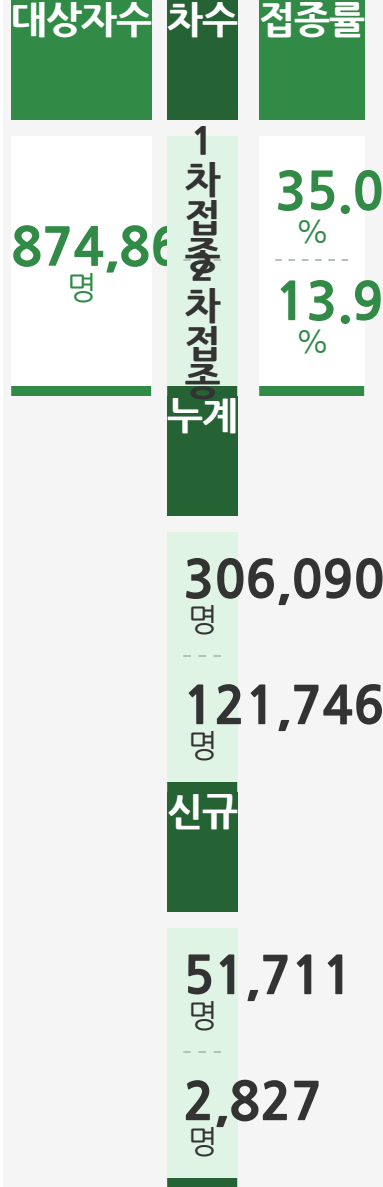

21. 5. 28.(금) 일일상황보고

사회적 거리두기 브리핑 자료 (21. 5.21.)

코로나19 전국 현황 자세히 보기

확진자 현황

확진자 번호	확진일자	거주지	감염경로