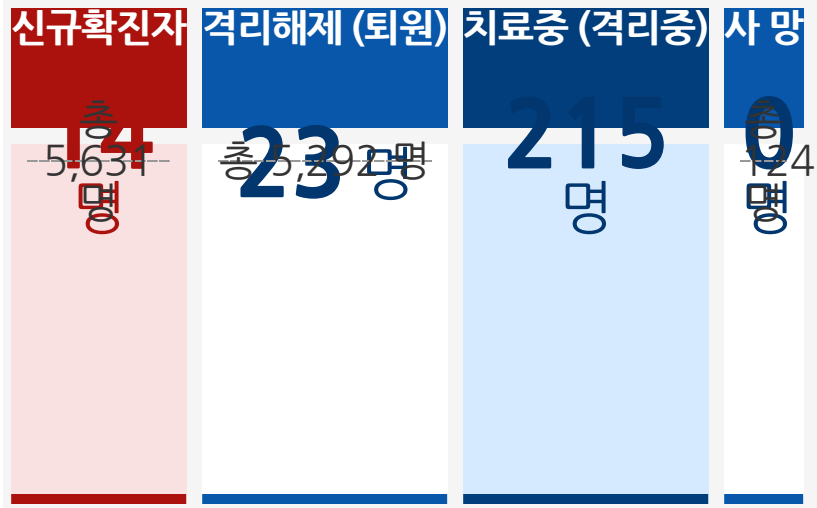

일자별 현황

구군별 확진자 현황

부산시 상황보고 [☞](#)

상황보고 자료실

사회적 거리두기

거리두자 단디두자~

사회적 거리두기

단계별 기준 및 방역수칙

마스크 착용 의무화

마스크 사용 캠페인

예방행동수칙

자가격리자 행동수칙

가족/동거인 행동수칙

코로나19 신고 [☞](#)

지원정책

지역	중구	서구	동구	영도구	부산진구	동래구	남구	북구	해운대구	사하구	금정구	강서구	연제구	수영구	사상구	기장군	기타
----	----	----	----	-----	------	-----	----	----	------	-----	-----	-----	-----	-----	-----	-----	----

금일	-	-	-	-	-	2	3	-	-	2	1	-	4	-	1	-	1
----	---	---	---	---	---	---	---	---	---	---	---	---	---	---	---	---	---

누적	77	256	158	239	579	422	340	271	486	564	303	202	295	223	312	133	771
----	----	-----	-----	-----	-----	-----	-----	-----	-----	-----	-----	-----	-----	-----	-----	-----	-----