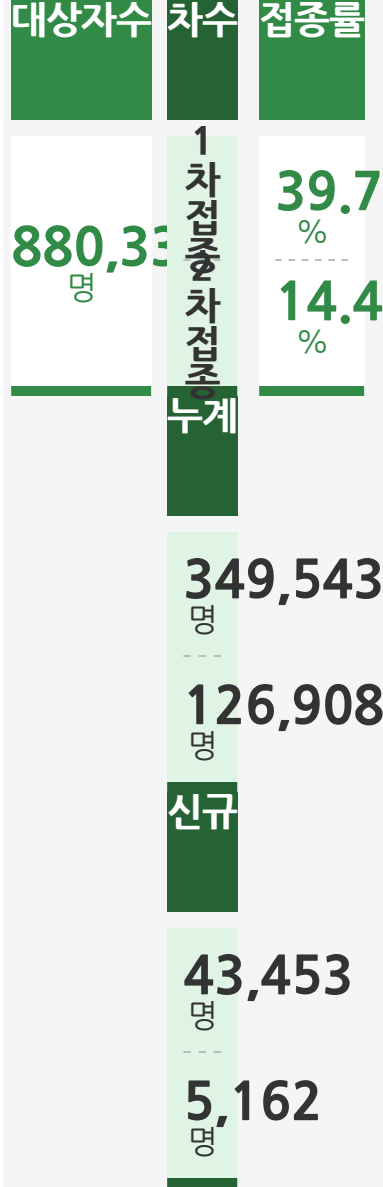

21. 5. 28.(금) 일일상황보고

사회적 거리두기 브리핑 자료 (21. 5.21.)

코로나19 전국 현황 자세히 보기

확진자 현황

확진자 번호	확진일자	거주지	감염경로