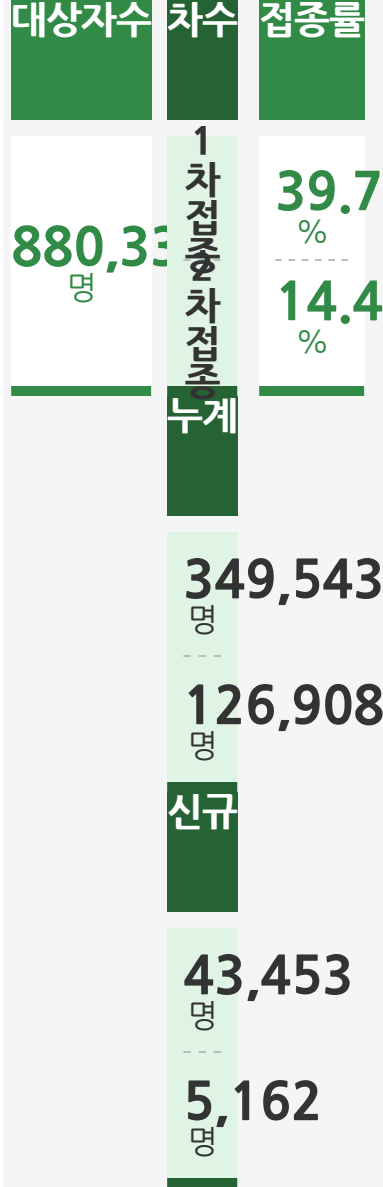

누적	77	256	158	239	582	422	343	276	488	564	303	202	296	223	312	133	771
----	----	-----	-----	-----	-----	-----	-----	-----	-----	-----	-----	-----	-----	-----	-----	-----	-----

지역	중구	서구	동구	영도구	부산진구	동래구	남구	북구	해운대구	사하구	금정구	강서구	연제구	수영구	사상구	기장군	기타
----	----	----	----	-----	------	-----	----	----	------	-----	-----	-----	-----	-----	-----	-----	----

금일	-	-	-	-	3	-	3	5	2	-	-	-	1	-	-	-	-
----	---	---	---	---	---	---	---	---	---	---	---	---	---	---	---	---	---

누적	77	256	158	239	582	422	343	276	488	564	303	202	296	223	312	133	771
----	----	-----	-----	-----	-----	-----	-----	-----	-----	-----	-----	-----	-----	-----	-----	-----	-----

지역	중구	서구	동구	영도구	부산진구	동래구	남구	북구	해운대구	사하구	금정구	강서구	연제구	수영구	사상구	기장군	기타
----	----	----	----	-----	------	-----	----	----	------	-----	-----	-----	-----	-----	-----	-----	----

금일	-	-	-	-	3	-	3	5	2	-	-	-	1	-	-	-	-
----	---	---	---	---	---	---	---	---	---	---	---	---	---	---	---	---	---

누적	77	256	158	239	582	422	343	276	488	564	303	202	296	223	312	133	771
----	----	-----	-----	-----	-----	-----	-----	-----	-----	-----	-----	-----	-----	-----	-----	-----	-----

백신예방접종현황

5월 29일 (토) 0시 기준

21. 5. 28.(금) 일일상황보고 