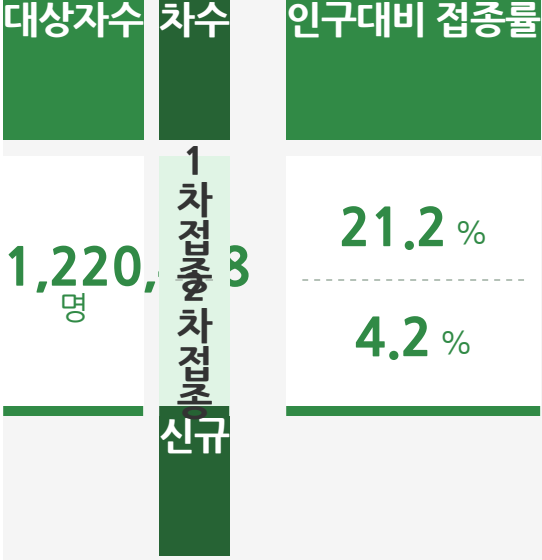

6월 10일 (목) 13시 기준

지역	중구	서구	동구	영도구	부산진구	동래구	남구	북구	해운대구	사하구	금정구	강서구	연제구	수영구	사상구	기장군	기타
금일	-	-	-	-	1	1	4	-	4	1	4	-	3	2	2	2	6
누적	78	257	162	244	589	443	388	293	508	575	336	205	308	231	325	138	801

지역	중구	서구	동구	영도구	부산진구	동래구	남구	북구	해운대구	사하구	금정구	강서구	연제구	수영구	사상구	기장군	기타
금일	-	-	-	-	1	1	4	-	4	1	4	-	3	2	2	2	6
누적	78	257	162	244	589	443	388	293	508	575	336	205	308	231	325	138	801

지역	중구	서구	동구	영도구	부산진구	동래구	남구	북구	해운대구	사하구	금정구	강서구	연제구	수영구	사상구	기장군	기타
금일	-	-	-	-	1	1	4	-	4	1	4	-	3	2	2	2	6
누적	78	257	162	244	589	443	388	293	508	575	336	205	308	231	325	138	801

백신예방접종현황

6월 10일 (목) 0시 기준

- 21. 6. 10.(목) 일일상황보고 
- 사회적 거리두기 브리핑 자료 (21. 5.21.) 
- 코로나19 전국 현황 자세히 보기 