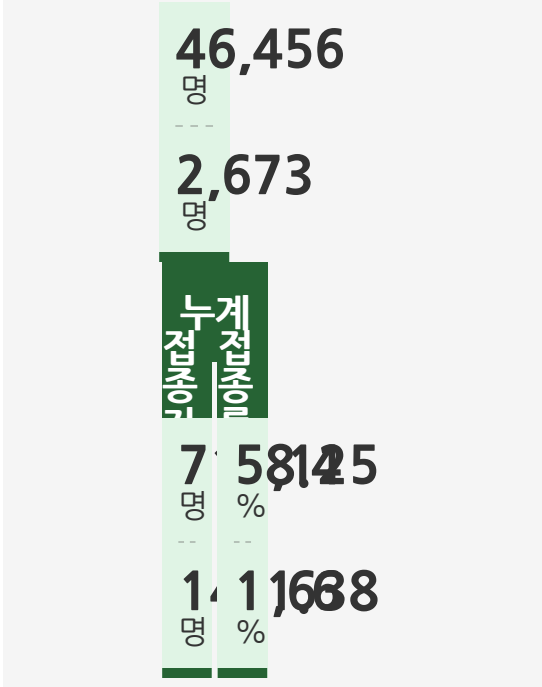

6월 10일 (목) 13시 기준

지역	중구	서구	동구	영도구	부산진구	동래구	남구	북구	해운대구	사하구	금정구	강서구	연제구	수영구	사상구	기장군	기타
금일	-	-	-	-	1	1	4	-	4	1	4	-	3	2	2	2	6
누적	78	257	162	244	589	443	388	293	508	575	336	205	308	231	325	138	801

지역	중구	서구	동구	영도구	부산진구	동래구	남구	북구	해운대구	사하구	금정구	강서구	연제구	수영구	사상구	기장군	기타
금일	-	-	-	-	1	1	4	-	4	1	4	-	3	2	2	2	6
누적	78	257	162	244	589	443	388	293	508	575	336	205	308	231	325	138	801

지역	중구	서구	동구	영도구	부산진구	동래구	남구	북구	해운대구	사하구	금정구	강서구	연제구	수영구	사상구	기장군	기타
금일	-	-	-	-	1	1	4	-	4	1	4	-	3	2	2	2	6
누적	78	257	162	244	589	443	388	293	508	575	336	205	308	231	325	138	801

백신예방접종현황

6월 10일 (목) 0시 기준

- 21. 6. 10.(목) 일일상황보고 
- 사회적 거리두기 브리핑 자료 (21. 5.21.) 
- 코로나19 전국 현황 자세히 보기 