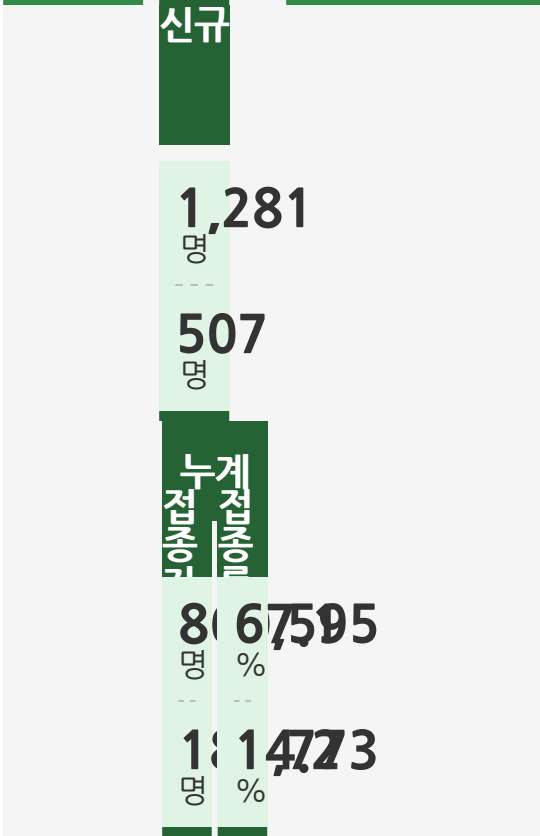

6월 14일 (월) 13시 기준

지역	중구	서구	동구	영도구	부산진구	동래구	남구	북구	해운대구	사하구	금정구	강서구	연제구	수영구	사상구	기장군	기타
금일	-	-	1	-	1	-	-	1	-	-	1	-	-	1	-	-	4
누적	78	259	163	244	591	444	395	297	510	579	351	205	309	232	327	138	825

지역	중구	서구	동구	영도구	부산진구	동래구	남구	북구	해운대구	사하구	금정구	강서구	연제구	수영구	사상구	기장군	기타
금일	-	-	1	-	1	-	-	1	-	-	1	-	-	1	-	-	4
누적	78	259	163	244	591	444	395	297	510	579	351	205	309	232	327	138	825

지역	중구	서구	동구	영도구	부산진구	동래구	남구	북구	해운대구	사하구	금정구	강서구	연제구	수영구	사상구	기장군	기타
금일	-	-	1	-	1	-	-	1	-	-	1	-	-	1	-	-	4
누적	78	259	163	244	591	444	395	297	510	579	351	205	309	232	327	138	825

백신예방접종현황

6월 14일 (월) 0시 기준

대상자수 차수 인구대비 접종률