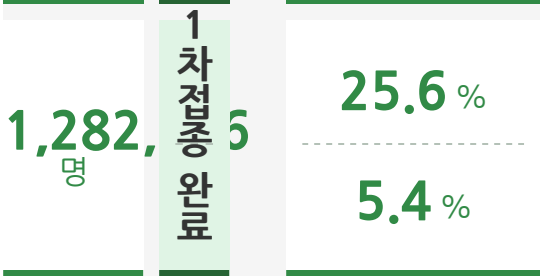

6월 14일 (월) 13시 기준

지역	중구	서구	동구	영도구	부산진구	동래구	남구	북구	해운대구	사하구	금정구	강서구	연제구	수영구	사상구	기장군	기타
금일	-	-	1	-	1	-	-	1	-	-	1	-	-	1	-	-	4
누적	78	259	163	244	591	444	395	297	510	579	351	205	309	232	327	138	825

지역	중구	서구	동구	영도구	부산진구	동래구	남구	북구	해운대구	사하구	금정구	강서구	연제구	수영구	사상구	기장군	기타
금일	-	-	1	-	1	-	-	1	-	-	1	-	-	1	-	-	4
누적	78	259	163	244	591	444	395	297	510	579	351	205	309	232	327	138	825

지역	중구	서구	동구	영도구	부산진구	동래구	남구	북구	해운대구	사하구	금정구	강서구	연제구	수영구	사상구	기장군	기타
금일	-	-	1	-	1	-	-	1	-	-	1	-	-	1	-	-	4
누적	78	259	163	244	591	444	395	297	510	579	351	205	309	232	327	138	825

백신예방접종현황

6월 14일 (월) 0시 기준

대상자수 차수 인구대비 접종률