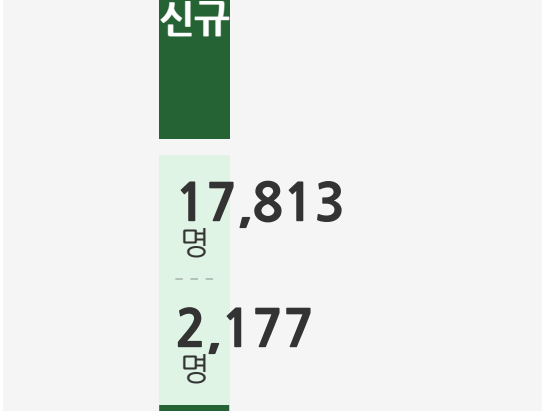

6월 20일 (일) 13시 기준

지역	중구	서구	동구	영도구	부산진구	동래구	남구	북구	해운대구	사하구	금정구	강서구	연제구	수영구	사상구	기장군	기타
금일	-	-	-	2	-	1	3	-	1	2	1	-	-	-	-	1	4
누적	78	259	163	248	600	448	401	298	523	585	364	207	312	233	335	142	847

지역	중구	서구	동구	영도구	부산진구	동래구	남구	북구	해운대구	사하구	금정구	강서구	연제구	수영구	사상구	기장군	기타
금일	-	-	-	2	-	1	3	-	1	2	1	-	-	-	-	1	4
누적	78	259	163	248	600	448	401	298	523	585	364	207	312	233	335	142	847

지역	중구	서구	동구	영도구	부산진구	동래구	남구	북구	해운대구	사하구	금정구	강서구	연제구	수영구	사상구	기장군	기타
금일	-	-	-	2	-	1	3	-	1	2	1	-	-	-	-	1	4
누적	78	259	163	248	600	448	401	298	523	585	364	207	312	233	335	142	847

백신예방접종현황

6월 20일 (일) 0시 기준

대상자수 차수 인구대비 접종률