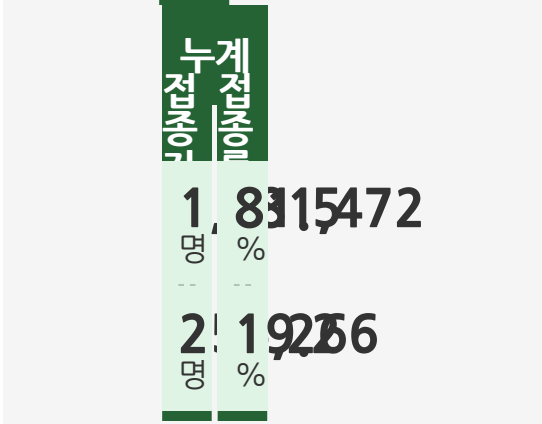

6월 20일 (일) 13시 기준

지역	중구	서구	동구	영도구	부산진구	동래구	남구	북구	해운대구	사하구	금정구	강서구	연제구	수영구	사상구	기장군	기타
금일	-	-	-	2	-	1	3	-	1	2	1	-	-	-	-	1	4
누적	78	259	163	248	600	448	401	298	523	585	364	207	312	233	335	142	847

지역	중구	서구	동구	영도구	부산진구	동래구	남구	북구	해운대구	사하구	금정구	강서구	연제구	수영구	사상구	기장군	기타
금일	-	-	-	2	-	1	3	-	1	2	1	-	-	-	-	1	4
누적	78	259	163	248	600	448	401	298	523	585	364	207	312	233	335	142	847

지역	중구	서구	동구	영도구	부산진구	동래구	남구	북구	해운대구	사하구	금정구	강서구	연제구	수영구	사상구	기장군	기타
금일	-	-	-	2	-	1	3	-	1	2	1	-	-	-	-	1	4
누적	78	259	163	248	600	448	401	298	523	585	364	207	312	233	335	142	847

백신예방접종현황

6월 20일 (일) 0시 기준

대상자수 차수 인구대비 접종률