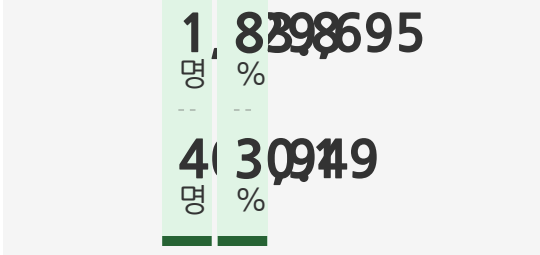

7월 14일 (수) 13시 기준

지역	중구	서구	동구	영도구	부산진구	동래구	남구	북구	해운대구	사하구	금정구	강서구	연제구	수영구	사상구	기장군	기타
금일	1	1	3	2	4	4	8	5	11	6	-	3	2	2	6	-	5
누적	93	326	185	271	682	505	471	340	644	631	389	235	340	260	397	163	933

지역	중구	서구	동구	영도구	부산진구	동래구	남구	북구	해운대구	사하구	금정구	강서구	연제구	수영구	사상구	기장군	기타
금일	1	1	3	2	4	4	8	5	11	6	-	3	2	2	6	-	5
누적	93	326	185	271	682	505	471	340	644	631	389	235	340	260	397	163	933

지역	중구	서구	동구	영도구	부산진구	동래구	남구	북구	해운대구	사하구	금정구	강서구	연제구	수영구	사상구	기장군	기타
금일	1	1	3	2	4	4	8	5	11	6	-	3	2	2	6	-	5
누적	93	326	185	271	682	505	471	340	644	631	389	235	340	260	397	163	933

백신예방접종현황

7월 14일 (수) 0시 기준

대상자수 차수 인구대비 접종률

신규

누계접종률

- [21.7.14.\(수\) 일일상황보고 !\[\]\(79de0df6c6ddd2d4eb74f1cc5f48ec50_img.jpg\)](#)
- [사회적 거리두기 브리핑 \(7.9.\) !\[\]\(d4c9768318b38eff1042b07478e20b4c_img.jpg\)](#)
- [코로나19 전국 현황 자세히 보기 !\[\]\(27d314856359a9d7feca17161bc1f4a4_img.jpg\)](#)