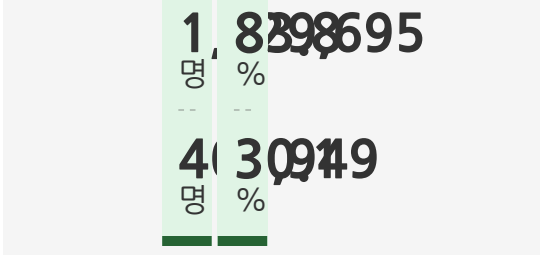

## 백신예방접종현황

7월 14일 (수) 0시 기준

대상자수 차수 인구대비 접종률

신규

누계접종률

- [21.7.14.\(수\) 일일상황보고 !\[\]\(79de0df6c6ddd2d4eb74f1cc5f48ec50\_img.jpg\)](#)
- [사회적 거리두기 브리핑 \(7.9.\) !\[\]\(d4c9768318b38eff1042b07478e20b4c\_img.jpg\)](#)
- [코로나19 전국 현황 자세히 보기 !\[\]\(27d314856359a9d7feca17161bc1f4a4\_img.jpg\)](#)

# 확진자 현황

확진자 번호	확진일자	거주지	감염경로
치료결과			
부산-6865	7. 14.(수)	사하구	접촉자
치료중	부산-6864	7. 14.(수)	기타
접촉자	치료중	부산-6863	7. 14.(수)
수영구	접촉자	치료중	부산-6862
7. 14.(수)	사상구	접촉자	치료중
부산-6861	7. 14.(수)	사상구	감염원조사중
치료중	부산-6860	7. 14.(수)	부산진구
접촉자	치료중	부산-6859	7. 14.(수)
북구	접촉자	치료중	부산-6858
7. 14.(수)	해운대구	접촉자	치료중
부산-6857	7. 14.(수)	북구	접촉자
치료중	부산-6856	7. 14.(수)	중구
접촉자	치료중	부산-6855	7. 14.(수)
북구	접촉자	치료중	부산-6854
7. 14.(수)	사하구	감염원조사중	치료중