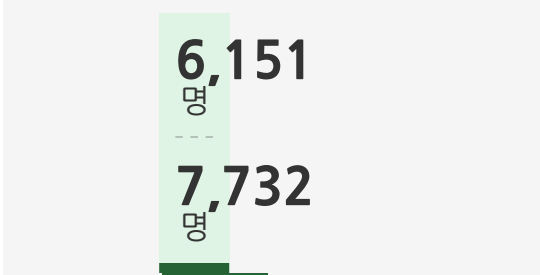

## 백신예방접종현황

7월 14일 (수) 0시 기준

대상자수 차수 인구대비 접종률

신규

누계접종률

- [21.7.14.\(수\) 일일상황보고 !\[\]\(79de0df6c6ddd2d4eb74f1cc5f48ec50\_img.jpg\)](#)
- [사회적 거리두기 브리핑 \(7.9.\) !\[\]\(d4c9768318b38eff1042b07478e20b4c\_img.jpg\)](#)
- [코로나19 전국 현황 자세히 보기 !\[\]\(27d314856359a9d7feca17161bc1f4a4\_img.jpg\)](#)

# 확진자 현황

확진자 번호	확진일자	거주지	감염경로
치료결과			
부산-6865	7. 14.(수)	사하구	접촉자
치료중	부산-6864	7. 14.(수)	기타
접촉자	치료중	부산-6863	7. 14.(수)
수영구	접촉자	치료중	부산-6862
7. 14.(수)	사상구	접촉자	치료중
부산-6861	7. 14.(수)	사상구	감염원조사중
치료중	부산-6860	7. 14.(수)	부산진구
접촉자	치료중	부산-6859	7. 14.(수)
북구	접촉자	치료중	부산-6858
7. 14.(수)	해운대구	접촉자	치료중
부산-6857	7. 14.(수)	북구	접촉자
치료중	부산-6856	7. 14.(수)	중구
접촉자	치료중	부산-6855	7. 14.(수)
북구	접촉자	치료중	부산-6854
7. 14.(수)	사하구	감염원조사중	치료중