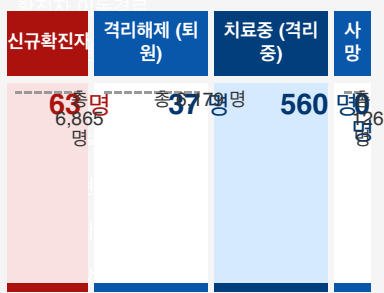

사회적 거리두기 2단계+방역수칙조정

(7.10. ~ 7.25.)

코로나19 현황

7월 14일 (Wed) 13시 기준

상황보고 자료실

지역	중구	서구	동구	영도구	부산진구
금일	2	1	3	2	4
누적	94	326	185	271	682

동래구	남구	북구	해운대구	사하구	금정구
4	8	5	11	5	-
505	471	340	644	630	389

강서구	연제구	수영구	사상구	기장군	기타
3	2	2	6	-	5
235	340	260	397	163	933

단계별 기준 및 방역수칙

백신예방접종현황

7월 14일 (Wed) 0시 기준

지원정책

- 부산형 재난지원금 (83.8%)
- 취약노동자 자기보호보험(종료) (30.1%)
- 정부지원

21.7.14.(수) 일일상황보고

사회적 거리두기 브리핑 (7.9.)

코로나19 전국 현황 자세히 보기