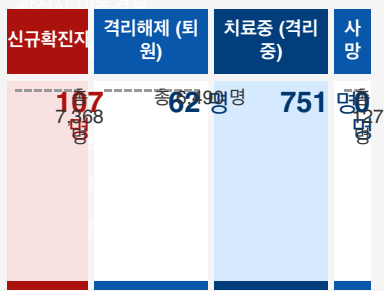

사회적 거리두기 3단계+방역수칙강화

(7.21. ~ 8.1.)

코로나19 현황

7월 21일 (Wed) 13시 기준

지역	중구	서구	동구	영도구	부산진구
금일	3	6	-	7	15
누적	107	350	203	287	736

동래구	남구	북구	해운대구	사하구	금정구
7	6	1	13	3	5
554	521	371	704	658	416

강서구	연제구	수영구	사상구	기장군	기타
9	10	8	8	1	5
253	361	292	427	170	958

백신예방접종현황

7월 21일 (Wed) 0시 기준

지원정책

부산형 재난지원금	84.4%
취약노동자 자기보호보험(중료)	
정부지원	32.0%
클린존 (방역안)	

7.21.(수) 일일상황보고

코로나19 관련 대시민 호소문 (7.20.)

코로나19 전국 현황 자세히 보기

공지
고시공고