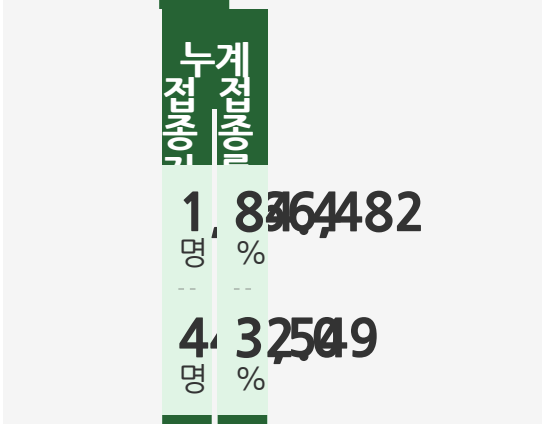

대상자수 차수 인구대비 접종률

[7.21.(수) 일일상황보고](#)

[코로나19 관련 대시민 호소문 (7.20.)](#)

[코로나19 전국 현황 자세히 보기](#)

확진자 현황