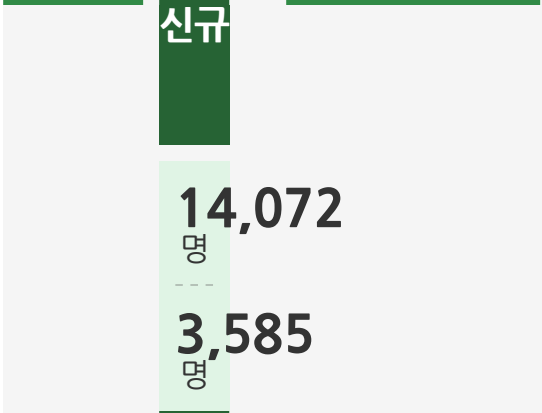

대상자수 차수 인구대비 접종률

[7.21.(수) 일일상황보고](#)

[코로나19 관련 대시민 호소문 (7.20.)](#)

[코로나19 전국 현황 자세히 보기](#)

확진자 현황