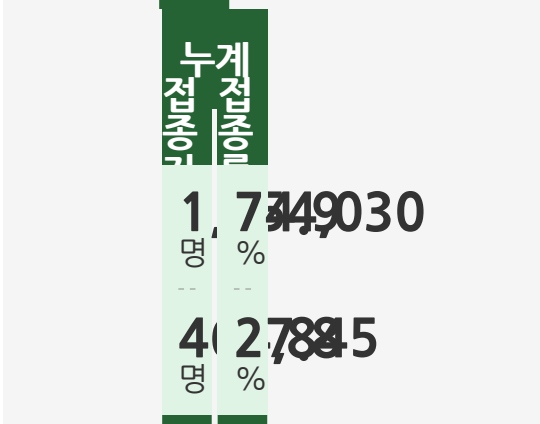

대상자수 차수 인구대비 접종률

[7.28.(수) 일일상황보고](#)

[코로나19 관련 대시민 호소문 (7.20.)](#)

[코로나19 전국 현황 자세히 보기](#)

확진자 현황

※ "기초역학" 정보는 관련 법령에 의거 역학적 필요성을 고려하여 공개 또는 삭제됨을 알려드립니다.

확진자 번호	확진일자	거주지	감염경로	치료결과	기초역학