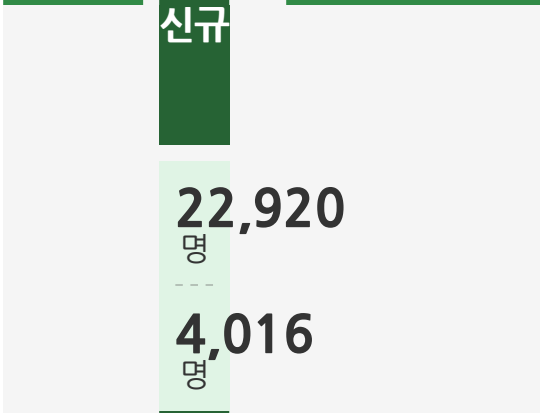

대상자수 차수 인구대비 접종률

[7.28.(수) 일일상황보고](#)

[코로나19 관련 대시민 호소문 (7.20.)](#)

[코로나19 전국 현황 자세히 보기](#)

확진자 현황

※ "기초역학" 정보는 관련 법령에 의거 역학적 필요성을 고려하여 공개 또는 삭제됨을 알려드립니다.

확진자 번호	확진일자	거주지	감염경로	치료결과	기초역학