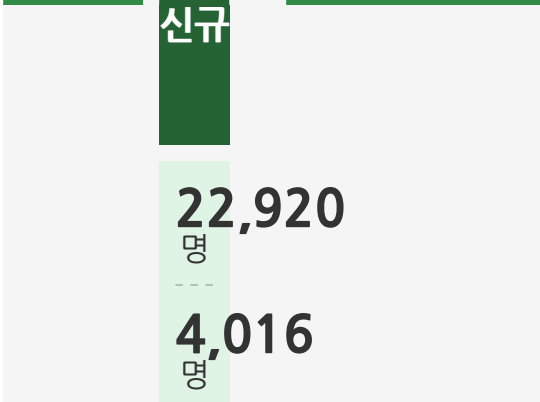

대상자수 차수 인구대비 접종률

7.28.(수) 일일상황보고

코로나19 관련 대시민 호소문 (7.20.)

코로나19 전국 현황 자세히 보기

확진자 현황

※ "기초역학" 정보는 관련 법령에 의거 역학적 필요성을 고려하여 공개 또는 삭제됨을 알려드립니다.

확진자 번호	확진일자	거주지	감염경로	치료결과	기초역학