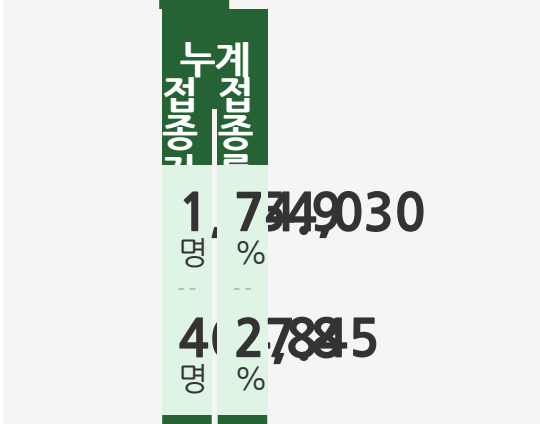

대상자수 차수 인구대비 접종률

7.28.(수) 일일상황보고

코로나19 관련 대시민 호소문 (7.20.)

코로나19 전국 현황 자세히 보기

확진자 현황

※ "기초역학" 정보는 관련 법령에 의거 역학적 필요성을 고려하여 공개 또는 삭제됨을 알려드립니다.

확진자 번호	확진일자	거주지	감염경로	치료결과	기초역학