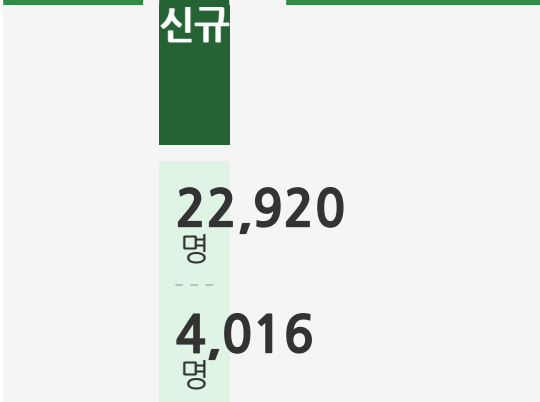

대상자수 차수 인구대비 접종률

[7.28.(수) 일일상황보고](#)

[코로나19 관련 대시민 호소문 (7.20.)](#)

[코로나19 전국 현황 자세히 보기](#)

확진자 현황

※ "기초역학" 정보는 관련 법령에 의거 역학적 필요성을 고려하여 공개 또는 삭제됨을 알려드립니다.

확진자 번호	확진일자	거주지	감염경로	치료결과	기초역학