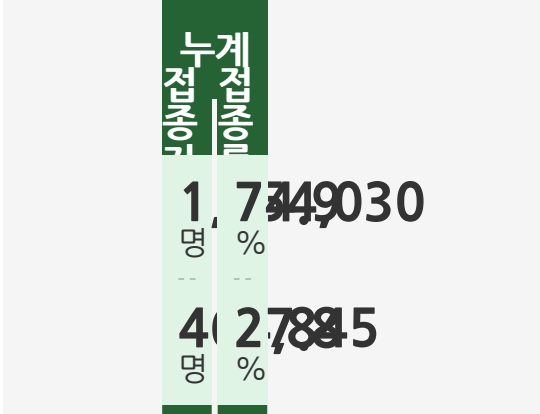

대상자수 차수 인구대비 접종률

[7.28.(수) 일일상황보고](#)

[코로나19 관련 대시민 호소문 (7.20.)](#)

[코로나19 전국 현황 자세히 보기](#)

확진자 현황

※ "기초역학" 정보는 관련 법령에 의거 역학적 필요성을 고려하여 공개 또는 삭제됨을 알려드립니다.

확진자 번호	확진일자	거주지	감염경로	치료결과	기초역학