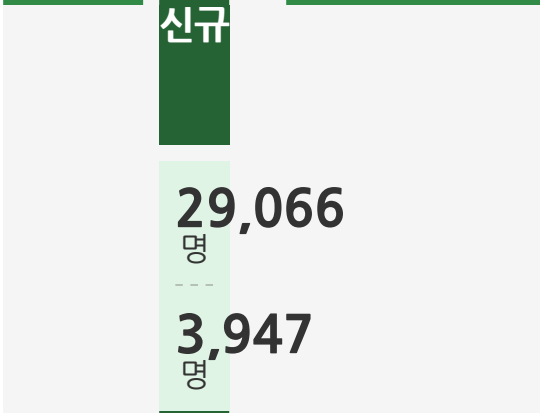

대상자수 차수 인구대비 접종률

7.28.(수) 일일상황보고

코로나19 관련 대시민 호소문 (7.20.)

코로나19 전국 현황 자세히 보기

확진자 현황

※ "기초역학" 정보는 관련 법령에 의거 역학적 필요성을 고려하여 공개 또는 삭제됨을 알려드립니다.

확진자 번호	확진일자	거주지	감염경로	치료결과	기초역학