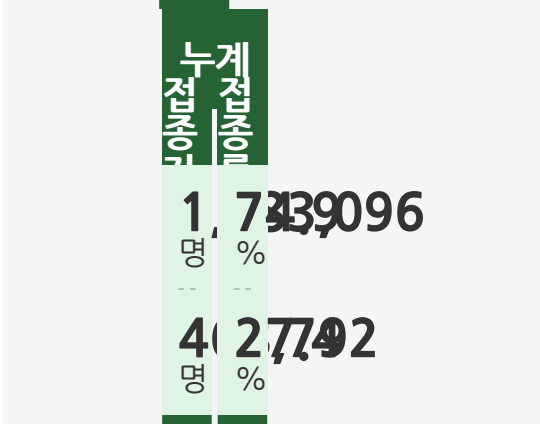

대상자수 차수 인구대비 접종률

7.28.(수) 일일상황보고

코로나19 관련 대시민 호소문 (7.20.)

코로나19 전국 현황 자세히 보기

확진자 현황

※ "기초역학" 정보는 관련 법령에 의거 역학적 필요성을 고려하여 공개 또는 삭제됨을 알려드립니다.

확진자 번호	확진일자	거주지	감염경로	치료결과	기초역학