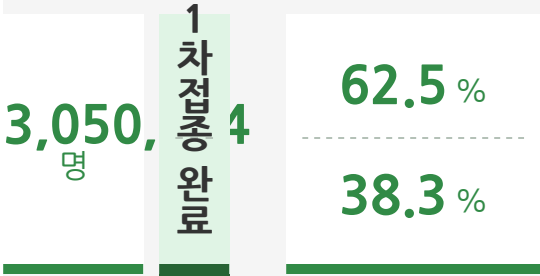

대상자수 차수 인구대비 접종률

[9.8.(수) 코로나19 일일상황보고](#)

[9.3.(금) 사회적거리두기 단계조정 브리핑](#)

[코로나19 전국 현황 자세히 보기](#)

확진자 현황

※ "기초역학" 정보는 관련 법령에 의거 역학적 필요성을 고려하여 공개 또는 삭제됨을 알려드립니다.

확진자 번호	확진일자	거주지	감염경로	치료결과	기초역학