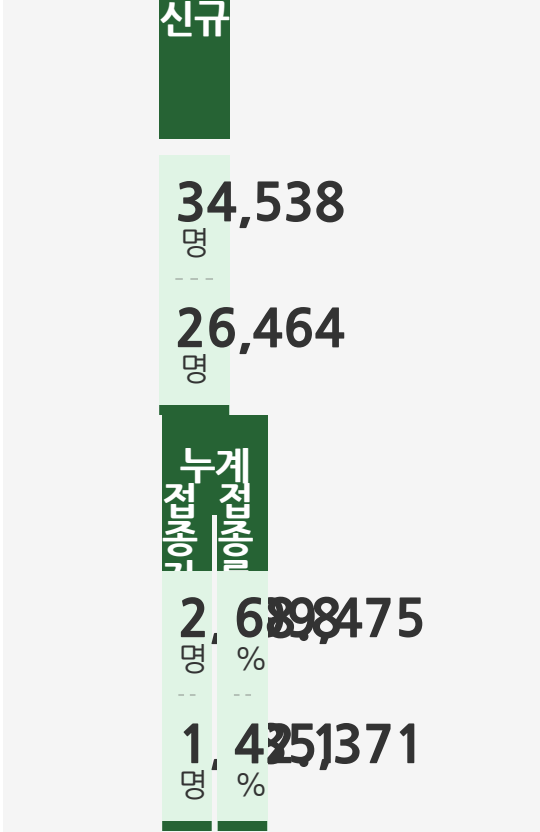

대상자수 차수 인구대비 접종률

[9.8.(수) 코로나19 일일상황보고](#)

[9.3.(금) 사회적거리두기 단계조정 브리핑](#)

[코로나19 전국 현황 자세히 보기](#)

확진자 현황

※ "기초역학" 정보는 관련 법령에 의거 역학적 필요성을 고려하여 공개 또는 삭제됨을 알려드립니다.

확진자 번호	확진일자	거주지	감염경로	치료결과	기초역학