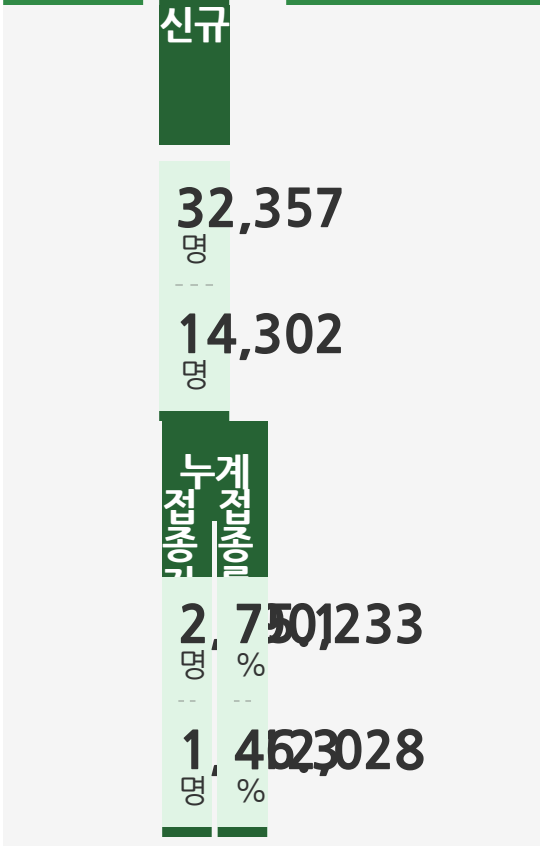

대상자수 차수 인구대비 접종률

9.15.(수) 코로나19 일일상황보고

9.3.(금) 사회적거리두기 단계조정 브리핑

코로나19 전국 현황 자세히 보기

확진자 현황

※ "기초역학" 정보는 관련 법령에 의거 역학적 필요성을 고려하여 공개 또는 삭제됨을 알려드립니다.

확진자 번호	확진일자	거주지	감염경로	치료결과	기초역학