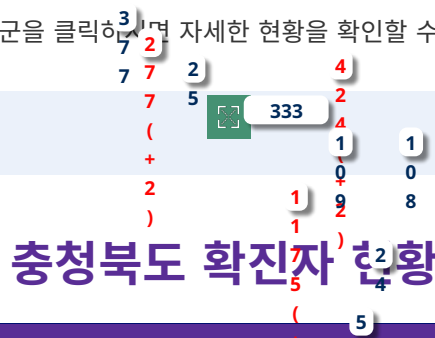

06월 01일 00:00시 기준

2,954 (+11) 확진자		
723,698 의사환자	2,452 검사중	721,246 검사결과(음성)
44,761 자가격리자	1,553 격리중	43,208 격리해제
2,752 (+14) 퇴원		
68 사망		

충청북도 확진자 현황 지도

06월 01일 00:00시 기준, ()는 전일대비 증가 수

※ 시군을 클릭하면 자세한 현황을 확인할 수 있습니다.

충청북도 확진자 현황

: 충북-2954(청주1175)

: 21.05.31

: 청주시

: 조사중

: 입원 조치중

: 충북-2953(청주1174)

: 21.05.31