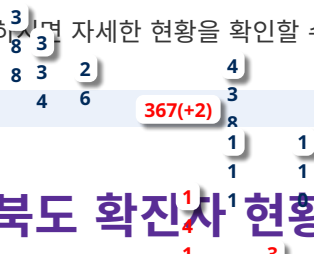

3,343 (+8) 확진자		
870,341 의사환자	2,395 검사중	867,946 검사결과(음성)
50,488 자가격리자	1,568 격리중	48,920 격리해제
3,211 (+8) 퇴원		
71 사망		

충청북도 확진자 현황 지도

07월 08일 00:00시 기준, ()는 전일대비 증가 수

※ 시군을 클릭하면 자세한 현황을 확인할 수 있습니다.

충청북도 확진자 현황

닫기

: 충북-3343(진천368)

: 21.07.07

: 진천군

: 경기광주확진자의 접촉자

: 입원 조치중

: 충북-3342(진천367)

: 21.07.07