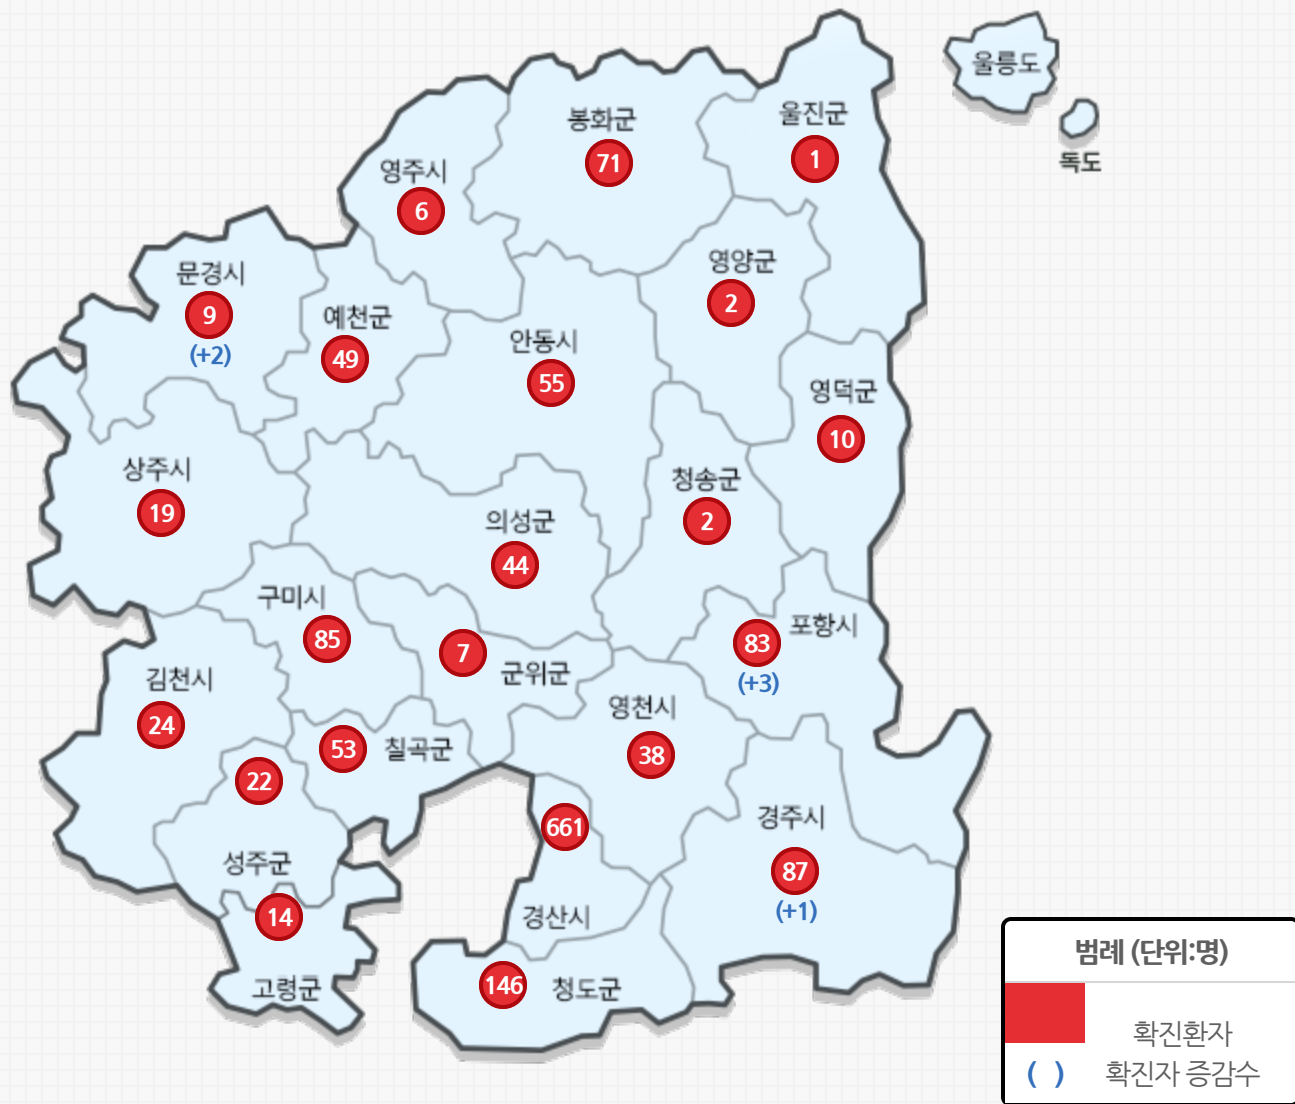

코로나19 총력대응

🏠 > 코로나19 총력대응 > 보건의료 > 코로나바이러스-19 > 발생동향

발생동향

구분	확진환자현황				검사현황			접촉자		
	계	격리중	해제	사망	계	검사중	음성	계	격리중	음성
9.25(금)	1,488	49	1,380	59	592	575	17	33,033	488	32,545
9.24(목)	1,482	45	1,378	59	538	502	36	32,987	482	32,505

※ 모니터링 : 음성 결과 후 14일 미경과자

이 게시물은 "공공누리 제3유형(출처표시 + 변경금지)" 조건에 따라 자유롭게 이용이 가능합니다.

부서별

시군청

유관기관

도청 신도시

경북드림밸리

소셜허브

국민권익위원회

언론중재위원회

투자유치실

경북테크노파크

고향장터 사이소

국민신문고

대구경북경제자유구역청

정보화마을