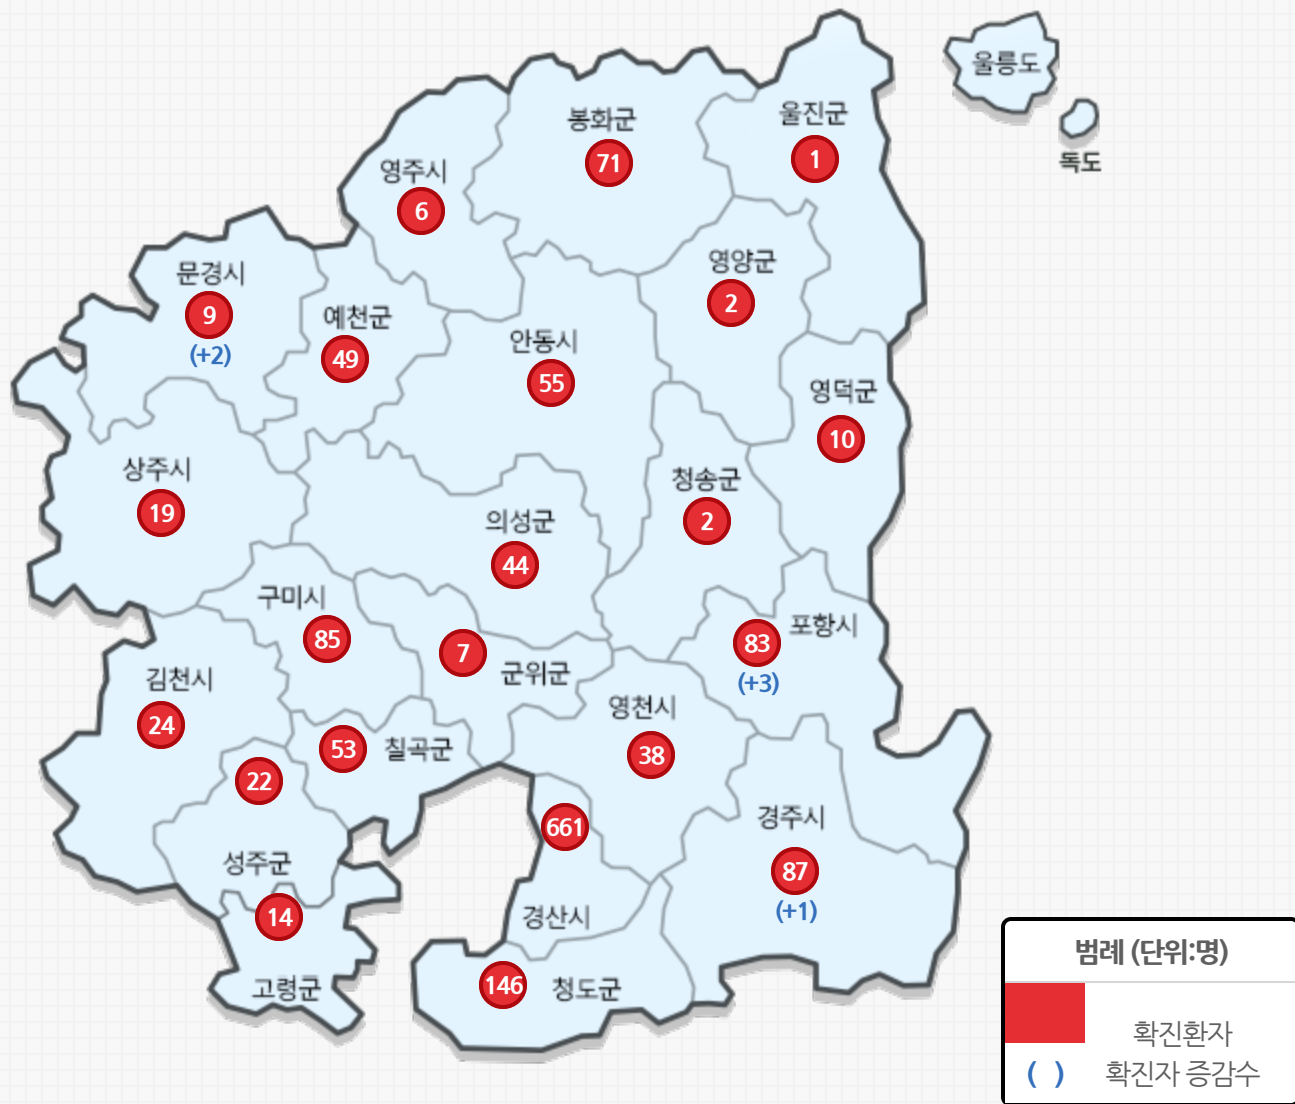

# 코로나19 총력대응

🏠 > 코로나19 총력대응 > 보건의료 > 코로나바이러스-19 > 발생동향

## 발생동향

구분	확진환자현황				검사현황			접촉자		
	계	격리중	해제	사망	계	검사중	음성	계	격리중	음성
9.25(금)	1,488	49	1,380	59	592	575	17	33,033	488	32,545
9.24(목)	1,482	45	1,378	59	538	502	36	32,987	482	32,505

※ 모니터링 : 음성 결과 후 14일 미경과자

이 게시물은 "공공누리 제3유형(출처표시 + 변경금지)" 조건에 따라 자유롭게 이용이 가능합니다.

부서별

시군청

유관기관

도청 신도시

경북드림밸리

소셜허브

국민권익위원회

언론중재위원회