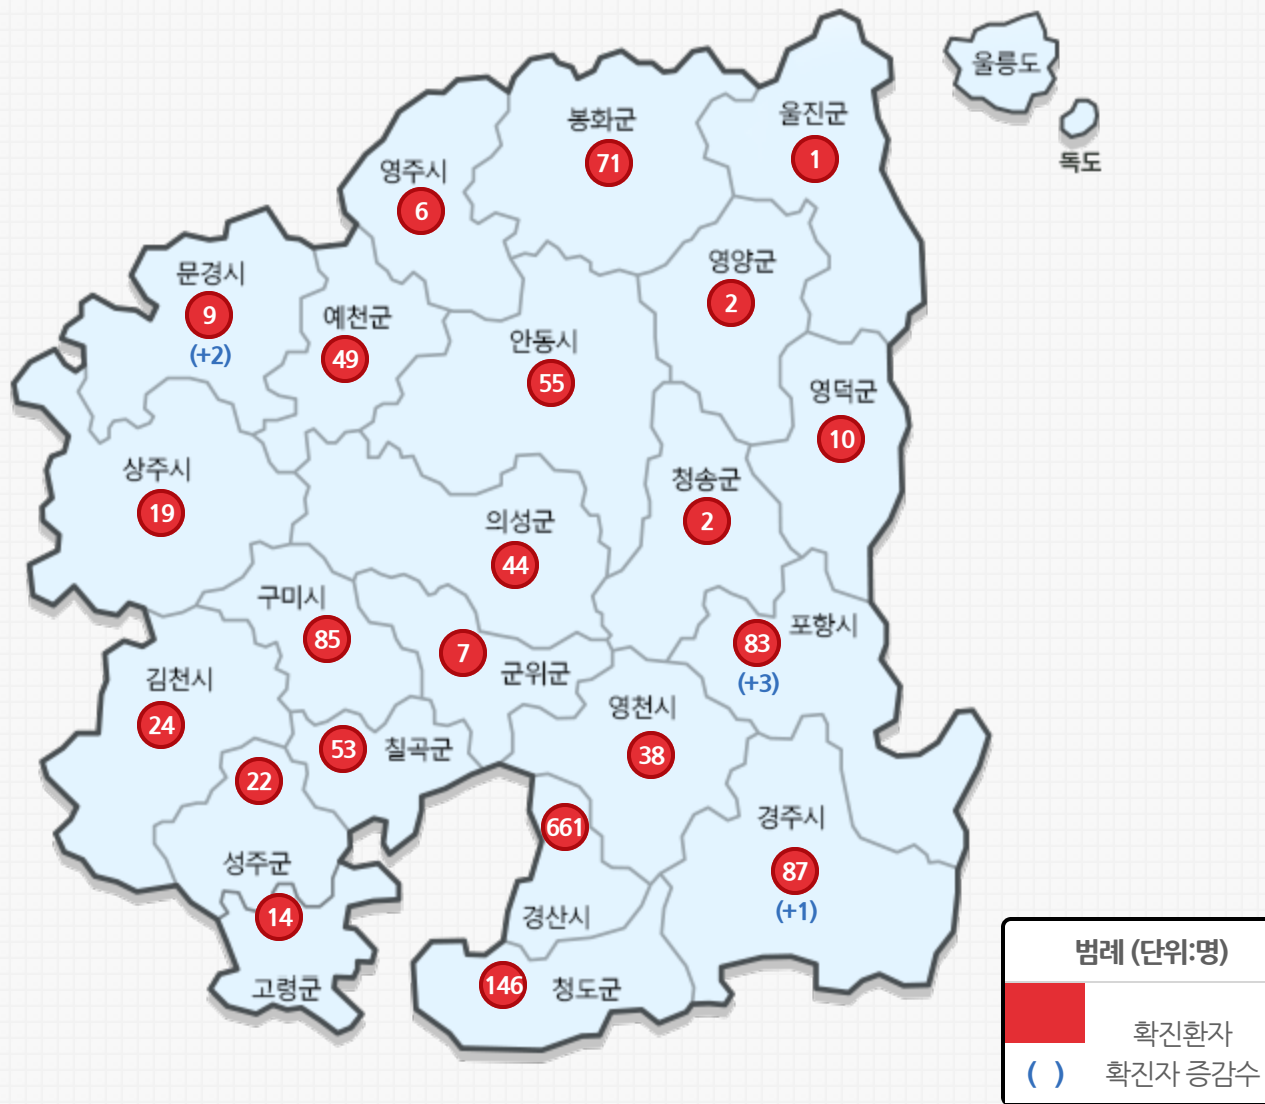

# 코로나19 총력대응

🏠 > 코로나19 총력대응 > 보건의료 > 코로나바이러스-19 > 발생동향

## 발생동향

구분	확진환자현황				검사현황			접촉자		
	계	격리중	해제	사망	계	검사중	음성	계	격리중	음성
9.25(금)	1,488	49	1,380	59	592	575	17	33,033	488	32,545
9.24(목)	1,482	45	1,378	59	538	502	36	32,987	482	32,505

※ 모니터링 : 음성 결과 후 14일 미경과자

이 게시물은 "공공누리 제3유형(출처표시 + 변경금지)" 조건에 따라 자유롭게 이용이 가능합니다.

부서별

시군청

유관기관

도청 신도시

경북드림밸리

소셜허브

국민권익위원회

언론중재위원회