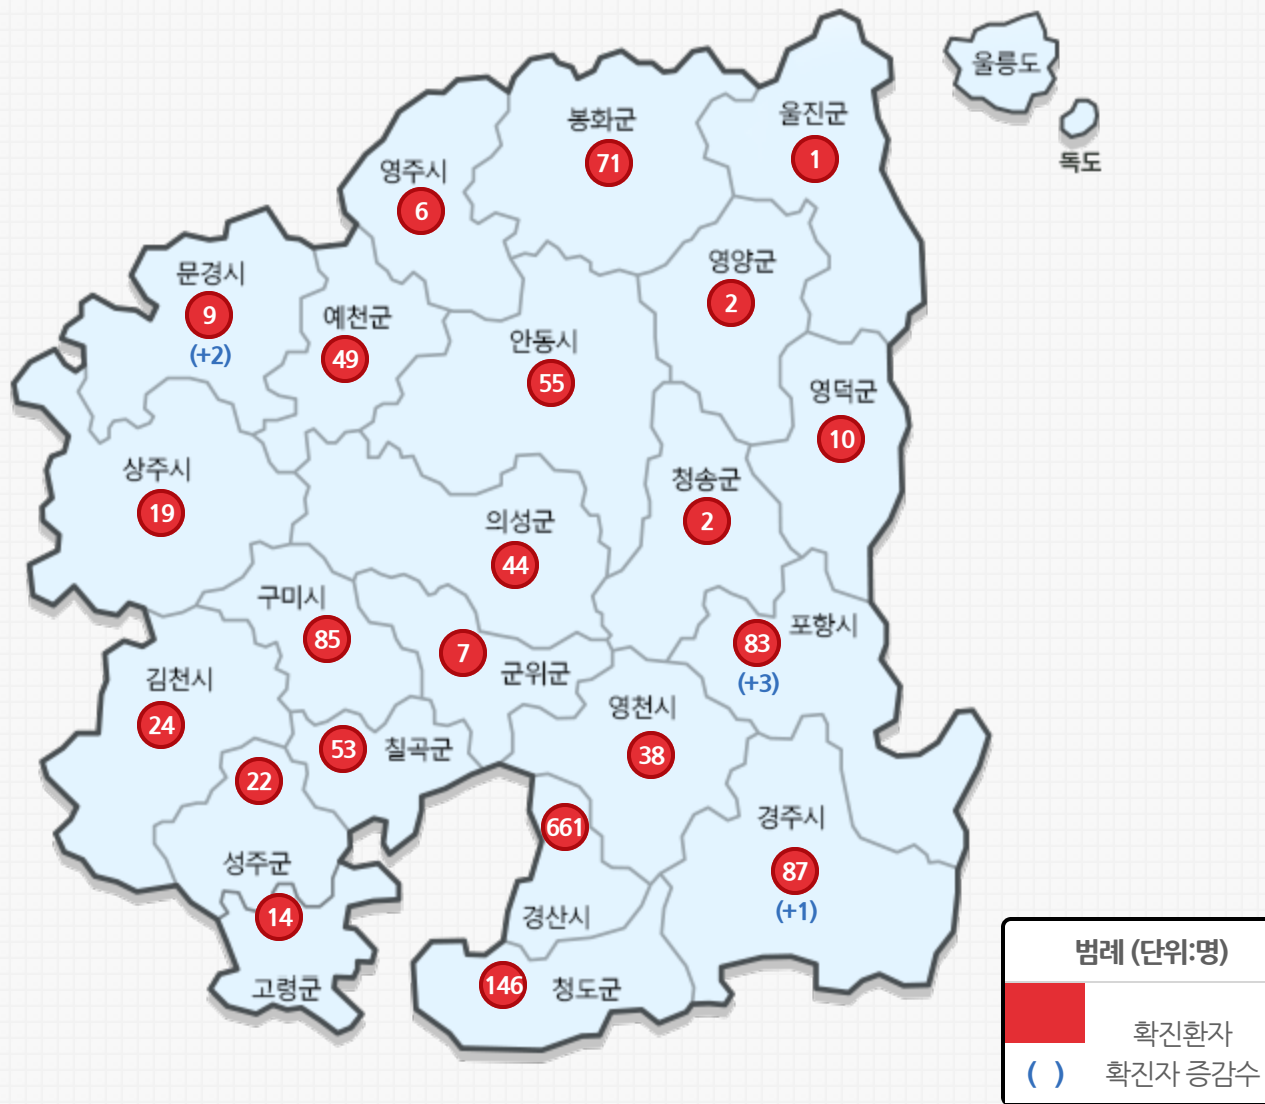

코로나19 총력대응

🏠 > 코로나19 총력대응 > 보건의료 > 코로나바이러스-19 > 발생동향

발생동향

구분	확진환자현황				검사현황			접촉자		
	계	격리중	해제	사망	계	검사중	음성	계	격리중	음성
9.25(금)	1,488	49	1,380	59	592	575	17	33,033	488	32,545
9.24(목)	1,482	45	1,378	59	538	502	36	32,987	482	32,505

※ 모니터링 : 음성 결과 후 14일 미경과자

이 게시물은 "공공누리 제3유형(출처표시 + 변경금지)" 조건에 따라 자유롭게 이용이 가능합니다.

부서별

시군청

유관기관

도청 신도시

경북드림밸리

소셜허브

국민권익위원회

언론중재위원회

투자유치실

경북테크노파크

고향장터 사이소

국민신문고

대구경북경제자유구역청

정보화마을