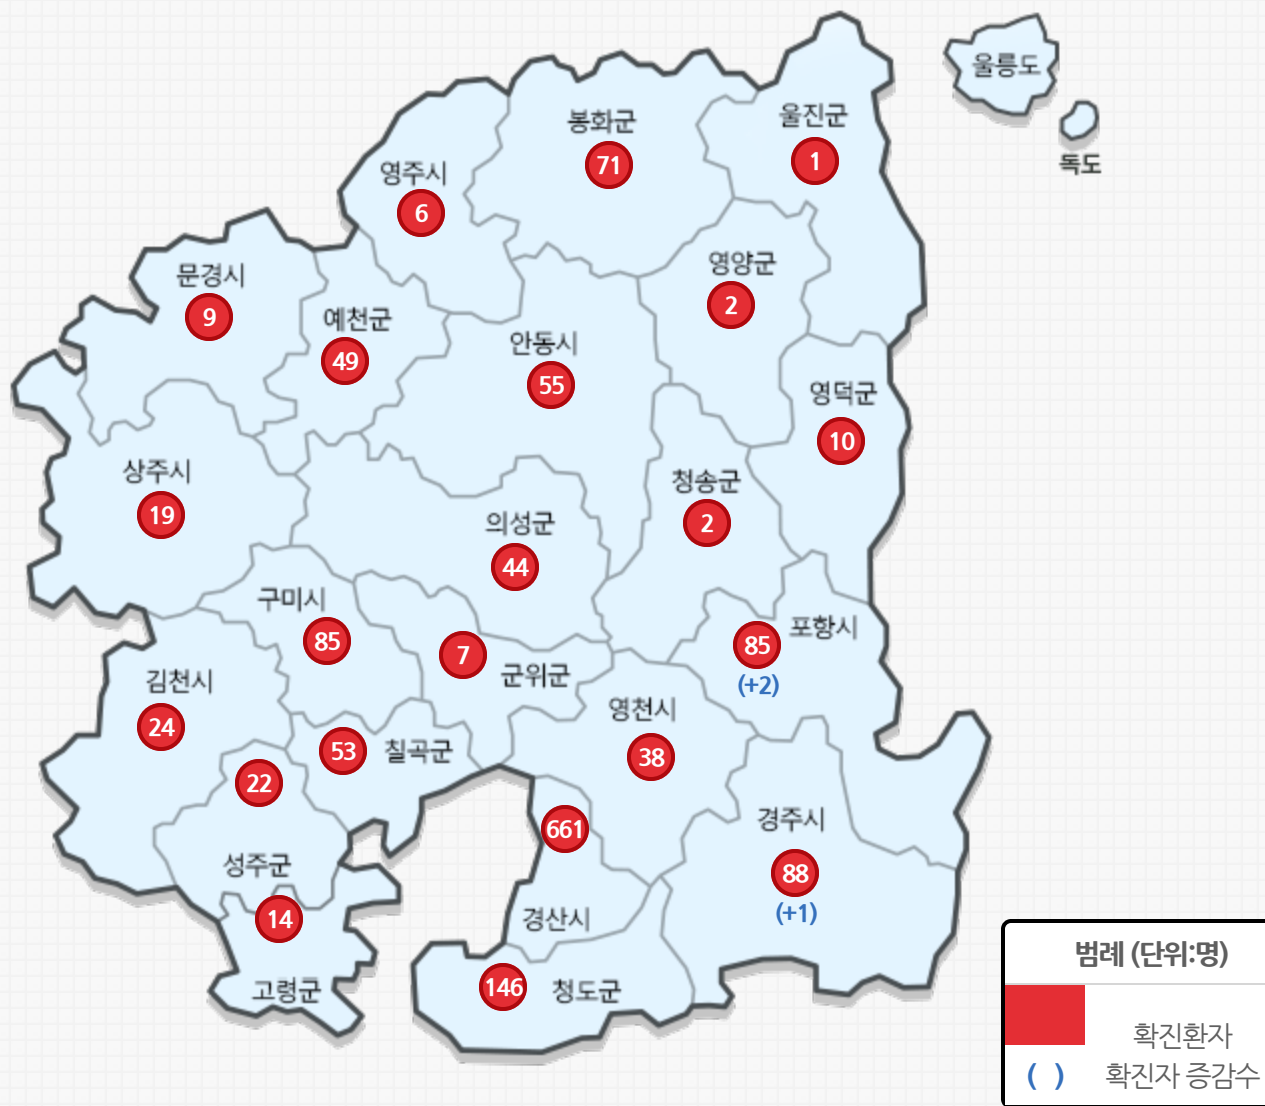

# 코로나19 총력대응

🏠 > 코로나19 총력대응 > 보건의료 > 코로나바이러스-19 > 발생동향

## 발생동향

구분	확진환자현황				검사현황			접촉자		
	계	격리중	해제	사망	계	검사중	음성	계	격리중	음성
9.26(토)	1,491	51	1,381	59	497	477	20	33,247	483	32,764
9.25(금)	1,488	49	1,380	59	592	575	17	33,033	488	32,545

※ 모니터링 : 음성 결과 후 14일 미경과자

이 게시물은 "공공누리 제3유형(출처표시 + 변경금지)" 조건에 따라 자유롭게 이용이 가능합니다.

부서별

시군청

유관기관

도청 신도시

경북드림밸리

소셜허브

국민권익위원회

언론중재위원회