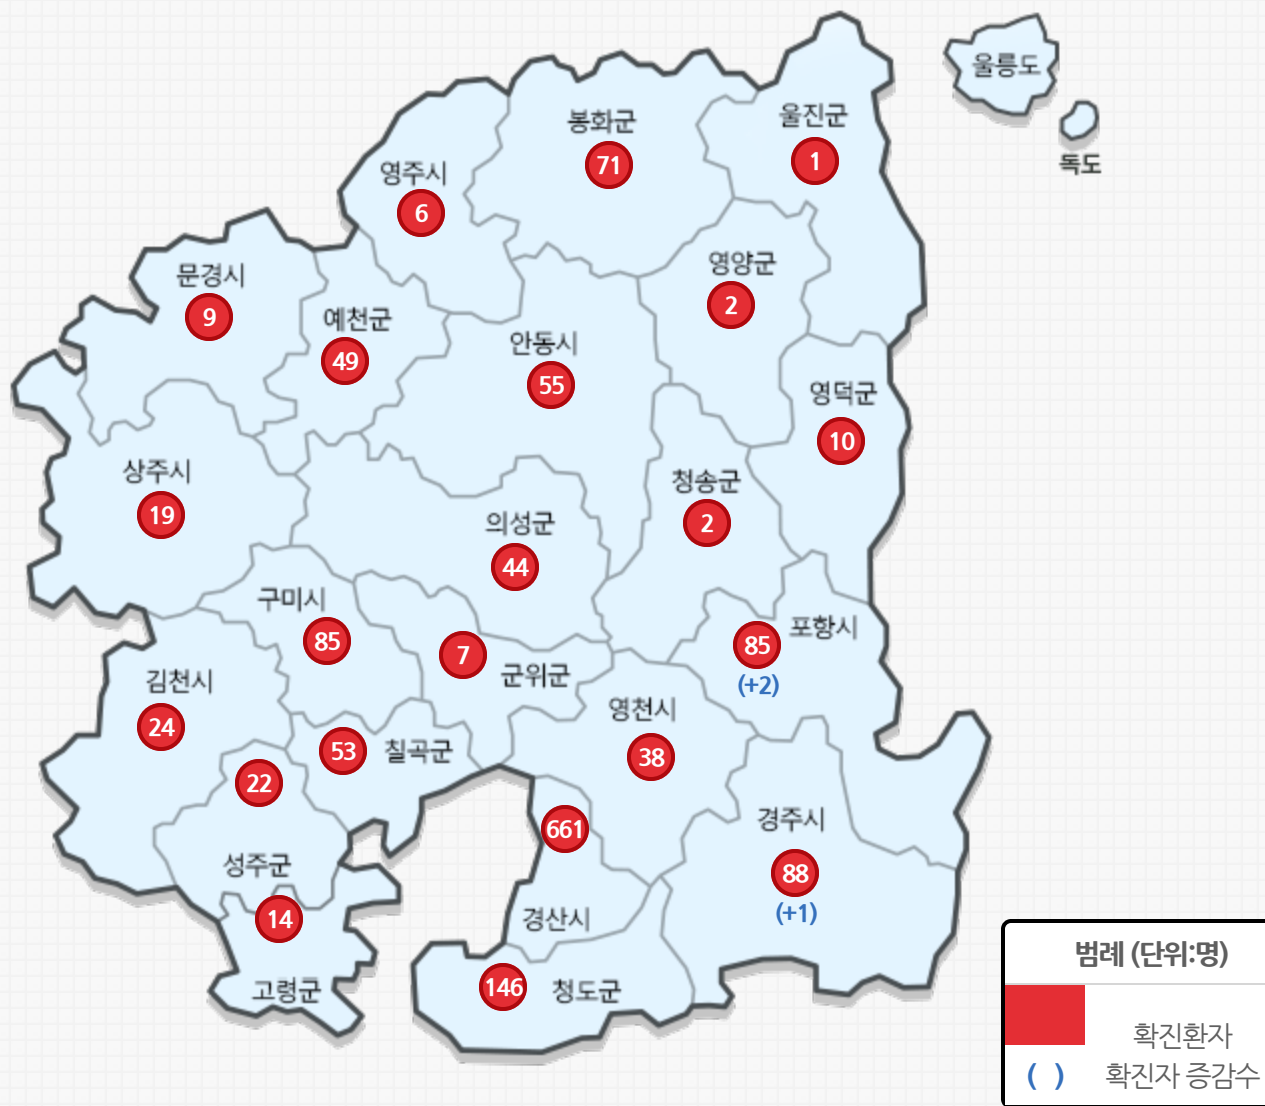

코로나19 총력대응

🏠 > 코로나19 총력대응 > 보건의료 > 코로나바이러스-19 > 발생동향

발생동향

구분	확진환자현황				검사현황			접촉자		
	계	격리중	해제	사망	계	검사중	음성	계	격리중	음성
9.26(토)	1,491	51	1,381	59	497	477	20	33,247	483	32,764
9.25(금)	1,488	49	1,380	59	592	575	17	33,033	488	32,545

※ 모니터링 : 음성 결과 후 14일 미경과자

이 게시물은 "공공누리 제3유형(출처표시 + 변경금지)" 조건에 따라 자유롭게 이용이 가능합니다.

부서별

시군청

유관기관

도청 신도시

경북드림밸리

소셜허브

국민권익위원회

언론중재위원회

투자유치실

경북테크노파크

고향장터 사이소

국민신문고

대구경북경제자유구역청

정보화마을