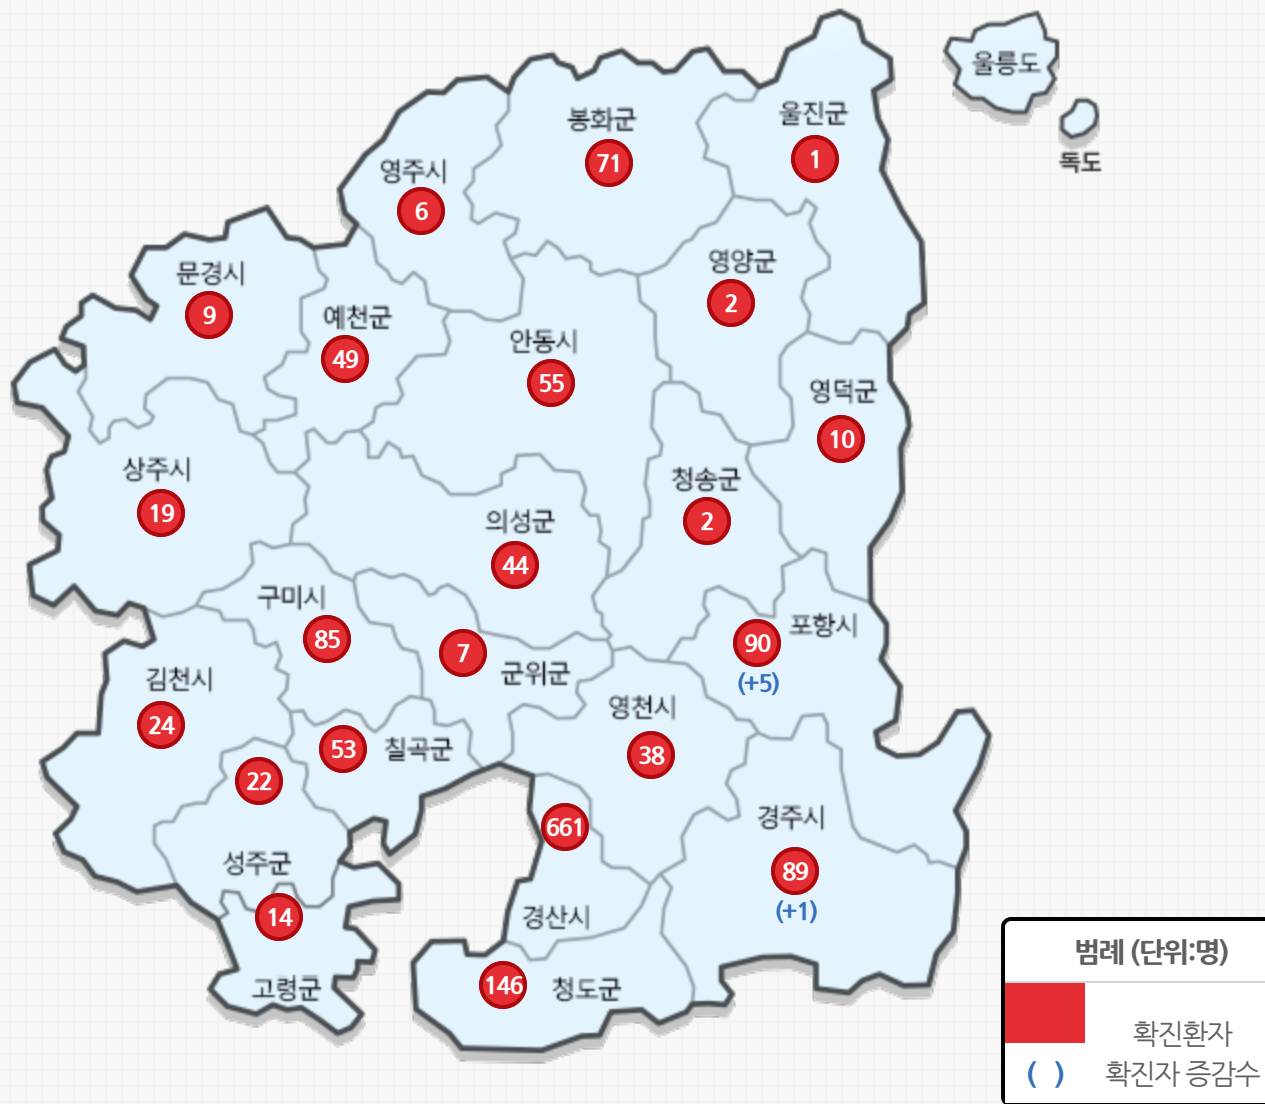

코로나19 총력대응

🏠 > 코로나19 총력대응 > 보건의료 > 코로나바이러스-19 > 발생동향

발생동향

구분	확진환자현황				검사현황			접촉자		
	계	격리중	해제	사망	계	검사중	음성	계	격리중	음성
9.27(일)	1,497	56	1,382	59	451	428	23	33,391	509	32,882
9.26(토)	1,491	51	1,381	59	497	477	20	33,247	483	32,764

※ 모니터링 : 음성 결과 후 14일 미경과자

이 게시물은 "공공누리 제3유형(출처표시 + 변경금지)" 조건에 따라 자유롭게 이용이 가능합니다.

부서별

시군청

유관기관

도청 신도시

경북드림밸리

소셜허브

국민권익위원회

언론중재위원회

투자유치실

경북테크노파크

고향장터 사이소

국민신문고

대구경북경제자유구역청

정보화마을