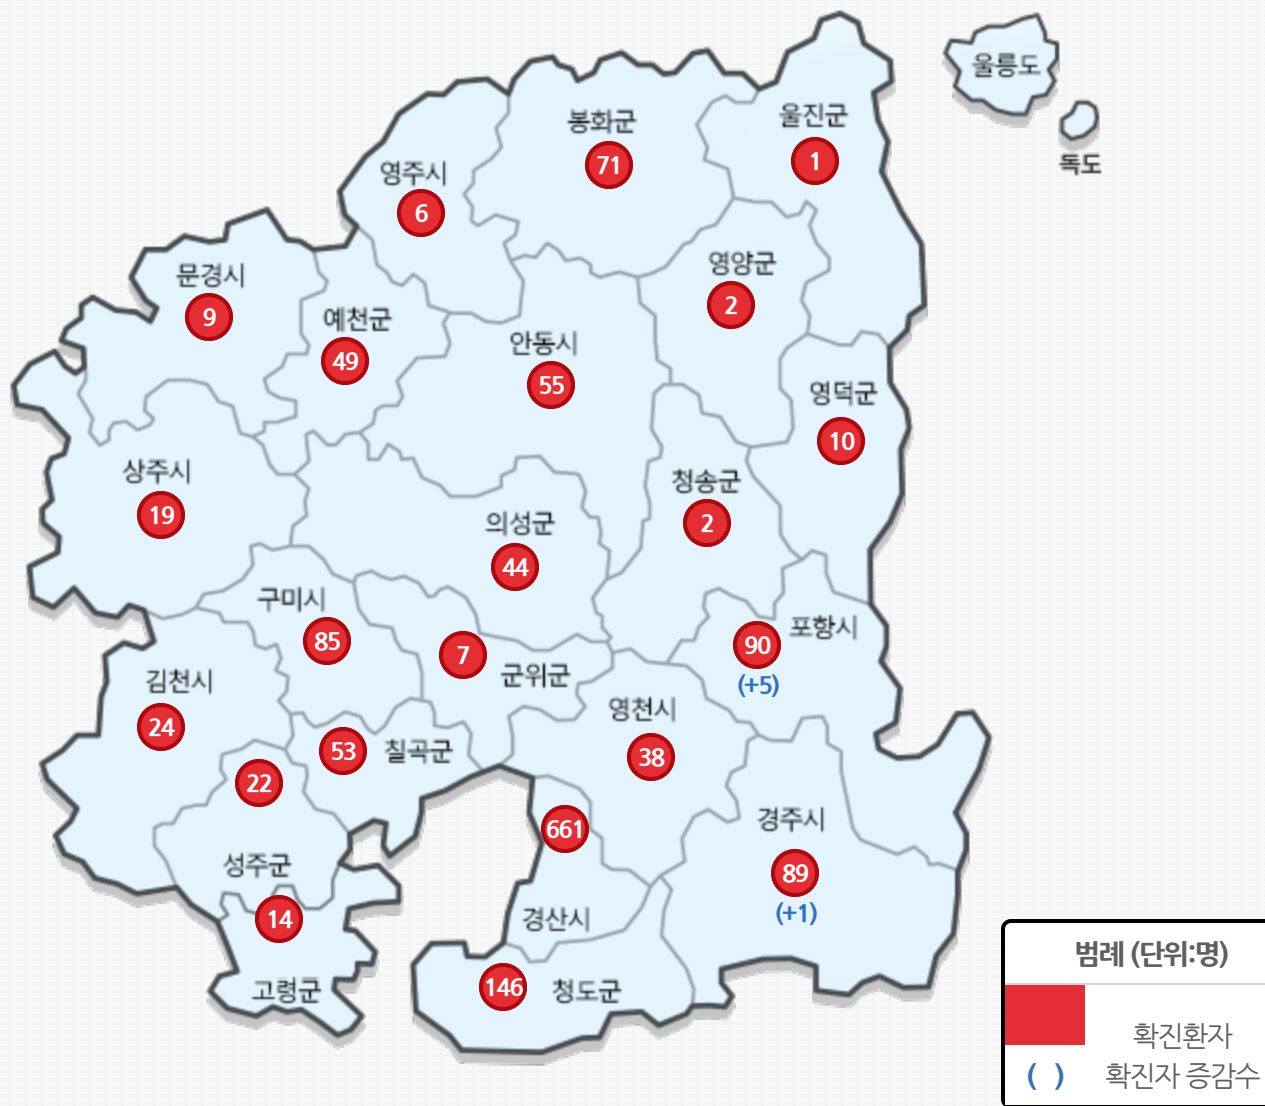

코로나19 총력대응

🏠 > 코로나19 총력대응 > 보건의료 > 코로나바이러스-19 > 발생동향

발생동향

구분	확진환자현황				검사현황			접촉자		
	계	격리중	해제	사망	계	검사중	음성	계	격리중	음성
9.27(일)	1,497	56	1,382	59	451	428	23	33,391	509	32,882
9.26(토)	1,491	51	1,381	59	497	477	20	33,247	483	32,764

※ 모니터링 : 음성 결과 후 14일 미경과자

이 게시물은 "공공누리 제3유형(출처표시 + 변경금지)" 조건에 따라 자유롭게 이용이 가능합니다.

부서별

시군청

유관기관

도청 신도시

경북드림밸리

소셜허브

국민권익위원회

언론중재위원회

투자유치실

경북테크노파크

고향장터 사이소

국민신문고

대구경북경제자유구역청

정보화마을